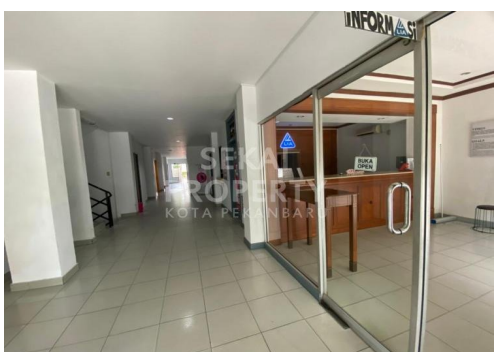

DIJUAL GEDUNG SIAP PAKAI DAN NEGO DI JL. AHMAD YANI-PEKANBARU

Lokasi - - Pekanbaru - Riau

SEKAI
PROPERTY
KOTA PEKANBARU

Rp17.000.000.000

DATA PROPERTI

0 Kamar Tidur

0 Kamar Mandi

Fasilitas

Dekat Rumah Sakit, Dekat Tempat Ibadah, Universitas, Mall, Bandar Udara

Deskripsi

RAR-00

Dijual Gedung di tepi jalan Ahmad Yani - Pekanbaru. Full Keramik dan Siap Pakai. Lokasi strategis, tengah kota dan di tepi jalan besar. Cocok untuk tempat usaha, perkantoran, bimbel dan investasi. Bangunan sangat kokoh dan terawat