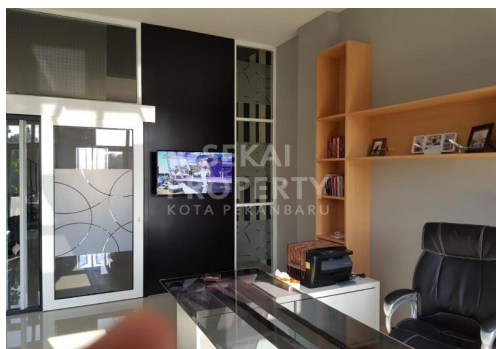

DIJUAL RUKO 3LT DI JL. SM. AMIN / ROYAL PLATINUM - PEKANBARU

Lokasi - - Pekanbaru - Riau

Rp1.550.000.000

/ Nego

**SEKAI
PROPERTY**
KOTA PEKANBARU

DATA PROPERTI

0 Kamar Tidur

2 Kamar Mandi

Fasilitas

Dekat Rumah Sakit, Dekat Tempat Ibadah, Universitas, Mall, Bandar Udara

Deskripsi

NWK-00

Dijual Ruko 3lt di Jl. SM. Amin. Bonus : AC 1unit, Pompa Air, Meja direksi, Buffet, Kaligrafi, Kipas Angin

SPESIFIKASI PROPERTI

Luas Tanah 150 m2 (5m x 30m)

Air BOR

Hadap BARAT

Sertifikat SHM, IMB, PBB

Luas Bangunan 230 m2 (5m x 16m)

Listrik 3300 VA

Kondisi SIAP HUNI