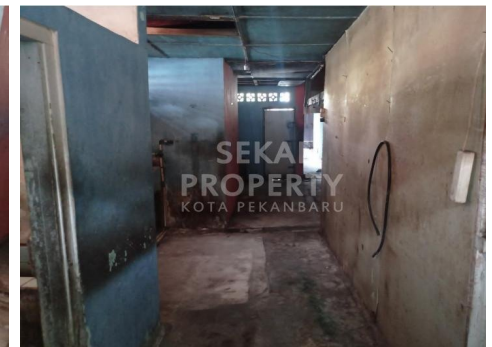

/ Nego

**SEKAI
PROPERTY**
KOTA PEKANBARU

DATA PROPERTI

Fasilitas

Dekat Rumah Sakit, Dekat Tempat Ibadah, Universitas, Mall, Bandar Udara

Deskripsi

TS6-00

LI01. Dijual Tanah dan Bangunan di tengah Kota. Lokasi strategis, tepi jalan besar. Traffic Ramai. Cocok untuk tempat usaha & tempat tinggal. Kondisi : Semen halus + Perlu renovasi

SPESIFIKASI PROPERTI

Luas Tanah 241 m2 (7m x 28m) **Luas Bangunan** 100 m2

Air BOR **Listrik** 3300 VA

Hadap BARAT **Kondisi** SIAP HUNI

Sertifikat SHM, IMB, PBB