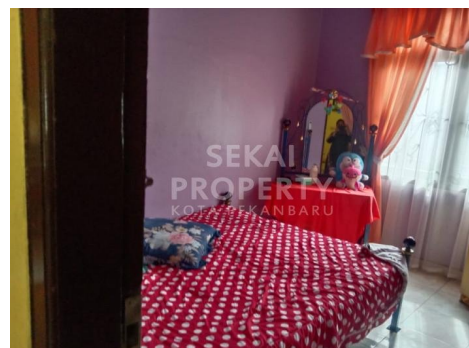

# DIJUAL TANAH BONUS 4 RUMAH DITENGAH KOTA LOKASI TEPI JALAN BESAR JL. SUTOMO - PEKANBARU

Lokasi - - Pekanbaru - Riau

Dijual Rp 14.000.000.000

**Rp10.000.000.000**

/ Nego