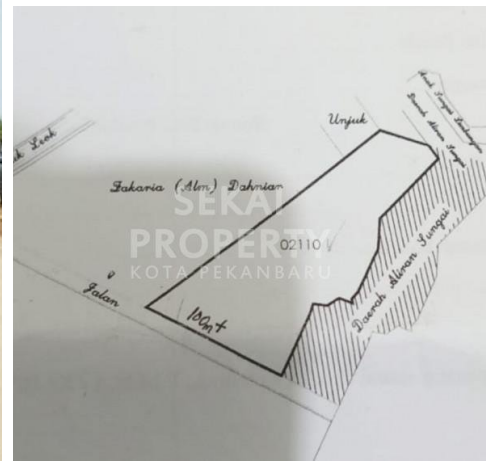

Tanah | Jual | **TERSEDIA**

DIJUAL SEBIDANG TANAH DI JL. PUTRI AYU / RUMBAI

Lokasi -- Pekanbaru - Riau

Rp1.100.000.000

/ Nego

**SEKAI
PROPERTY**
KOTA PEKANBARU

DATA PROPERTI

Fasilitas

Dekat Rumah Sakit, Dekat Tempat Ibadah, Universitas, Mall, Bandar Udara

Deskripsi

X39-00

AL01. Dijual sebidang tanah lokasi di Jl. Putri Ayu / Rumbai

SPESIFIKASI PROPERTI

Luas Tanah	6532 m2	Luas Bangunan	-
Air	BOR	Listrik	3300 VA
Hadap	BARAT	Kondisi	SIAP HUNI
Sertifikat	SHM, IMB, PBB		