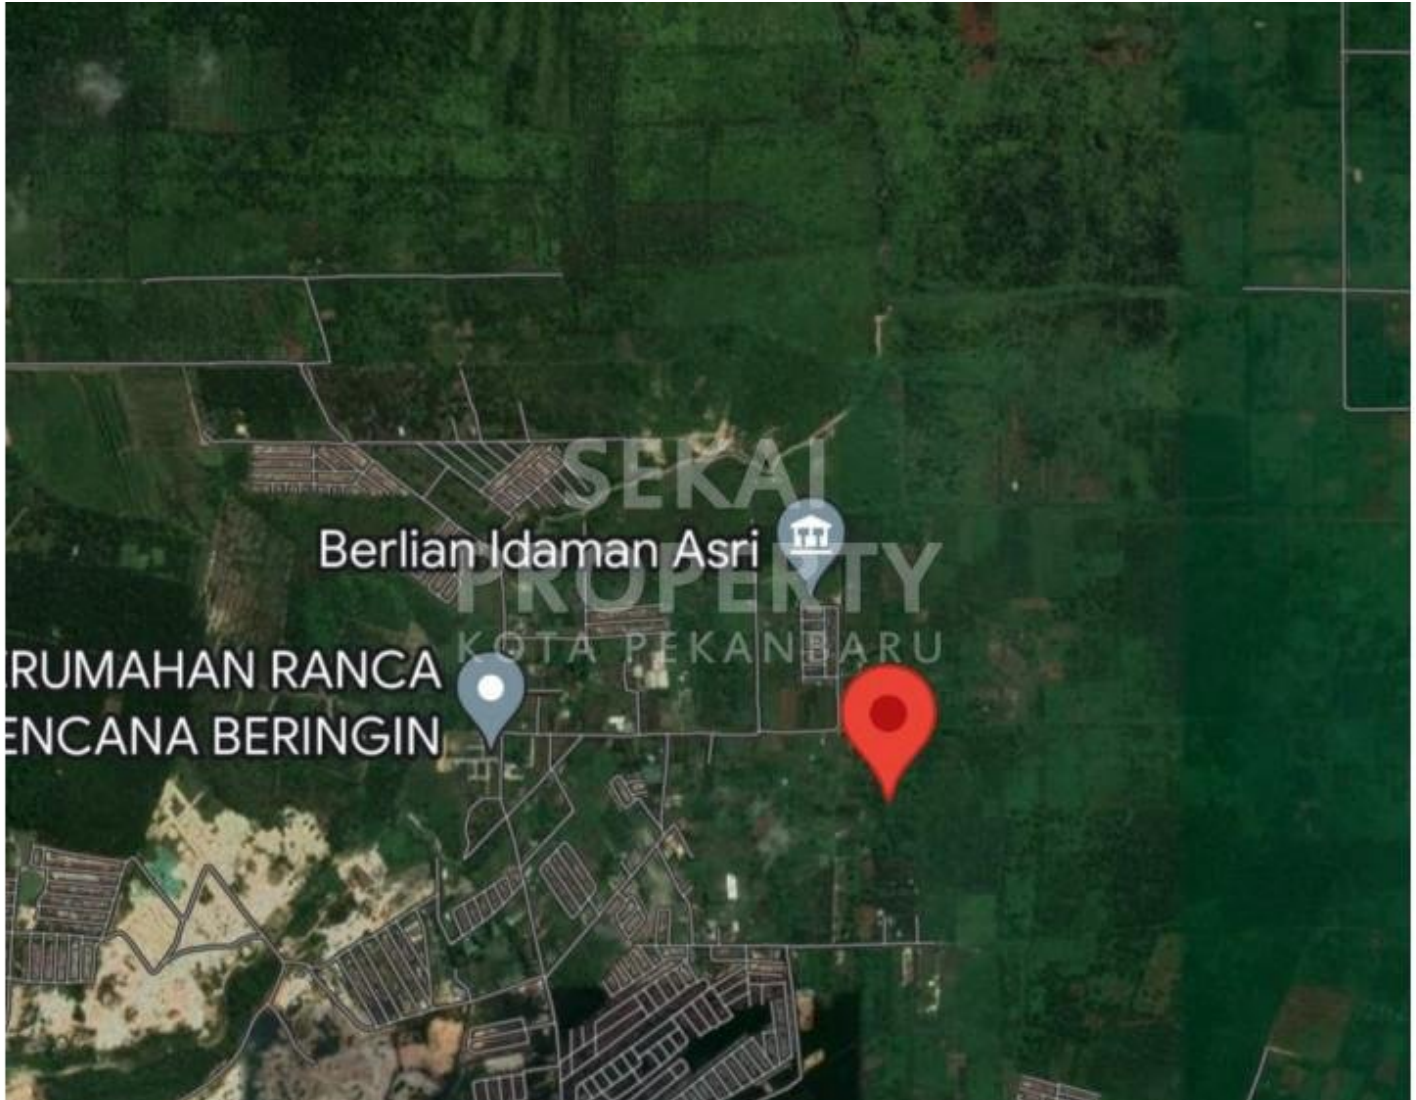

Tanah | Jual | TERSEDIA

DIJUAL TANAH KAPLINGAN DI JL. BERINGIN / DHARMA BAKTI UJUNG - PEKANBARU

Lokasi - - Pekanbaru - Riau

Rp500.000

/ Permeter

SEKAI
PROPERTY
KOTA PEKANBARU

DATA PROPERTI

Fasilitas

Dekat Rumah Sakit, Dekat Tempat Ibadah, Universitas, Mall, Bandar Udara

Deskripsi

EQN-00

Dijual tanah kaplingan di Jl. Beringin / Darma bakti ujung. Uk Kaplingan 10m x 25. Uk Kaplingan 20mx x 25m

SPESIFIKASI PROPERTI