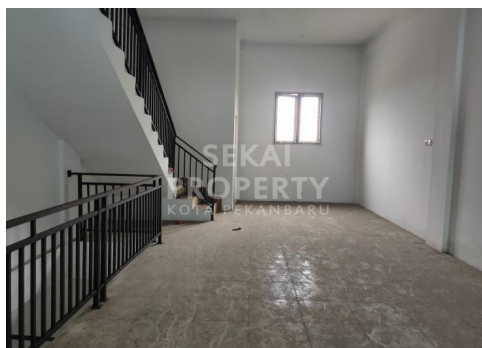

DIJUAL / DISEWAKAN RUKO GANDENG 3LT DI JL. SM. AMIN - PEKANBARU

Lokasi - - Pekanbaru - Riau

Rp1.700.000.000

/ Perunit

Sewa: Rp45.000.000 / Tahun

DATA PROPERTI

2 Kamar Tidur

3 Kamar Mandi

Fasilitas

Dekat Rumah Sakit, Dekat Tempat Ibadah, Universitas, Mall, Bandar Udara

Deskripsi

DHJ-00

Dijual / Disewakan Ruko 3lt di Jl. Sm. Amin. Full Keramik. Lokasi strategis, tengah kota dan ditepi jalan besar. Parkiran cukup luas. Trafic ramai. Lantai 1 sudah plong

SPESIFIKASI PROPERTI

Luas Tanah 260 m2 Luas Bangunan 199 m2

Air BOR Listrik 3300 VA

Hadap BARAT Kondisi SIAP HUNI

Sertifikat SHM, IMB, PBB