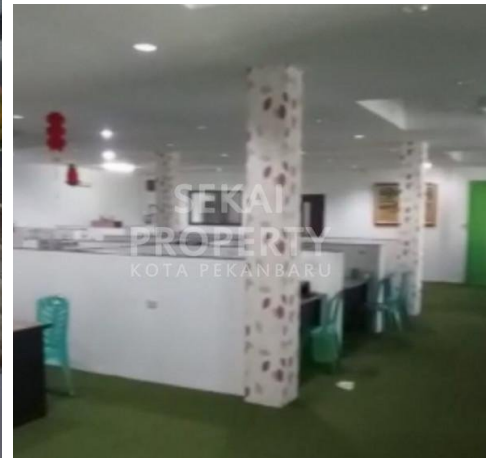

Gedung | Sewa | **TERSEDIA**

DISEWAKAN GEDUNG 4,5 LANTAI SIAP PAKAI DI JL. SOEKARNO HATTA - PEKANBARU

Lokasi -- Pekanbaru - Riau

Rp350.000.000

DATA PROPERTI

0 Kamar Tidur

12 Kamar Mandi

Fasilitas

Dekat Rumah Sakit, Dekat Tempat Ibadah, Universitas, Mall, Bandar Udara

Deskripsi

XCK-00

Disewakan gedung di tengah kota Jl. Soekarno Hatta. One gate system. terdapat parkir dilantai bawah yang sangat luas. Luas Gedung :. Ukuran : 27 x 15 m. Luas gedung total : 1.415 m2. Listrik 23.100 vA. Lokasi strategis, tengah kota

SPESIFIKASI PROPERTI

Luas Tanah

-

Luas Bangunan

-

Air

BOR

Listrik

3300 VA

Hadap

BARAT

Kondisi

SIAP HUNI

Sertifikat

SHM, IMB, PBB