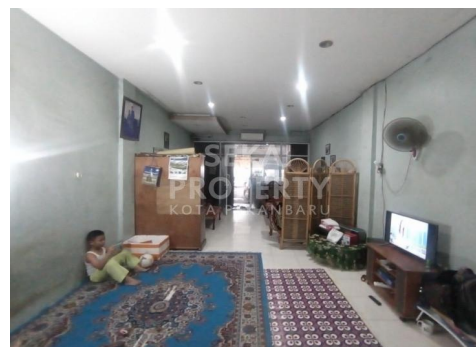

DIJUAL RUKO 2.5LT, JALAN BESAR JL.HR SUBRANTAS/HR SOEBRANTAS, PANAM - PEKANBARU

Lokasi - - Pekanbaru - Riau

Rp1.900.000.000

/ Nego

DATA PROPERTI

11 Kamar Tidur

3 Kamar Mandi

Fasilitas

Dekat Rumah Sakit, Dekat Tempat Ibadah, Universitas, Mall, Bandar Udara

Deskripsi

GQM-00

Lokasi strategis tepi jalan besar HR Soebrantas. Berada ditengah tengah kawasan bisnis. Cocok untuk buka usaha apa saja, tempat tinggal & kantor

SPEKIFIKASI PROPERTI

Luas Tanah 147m **Luas Bangunan** 281m (4,5m x 25m)

Air BOR **Listrik** 3300 VA

Hadap BARAT **Kondisi** SIAP HUNI

Sertifikat SHM, IMB, PBB