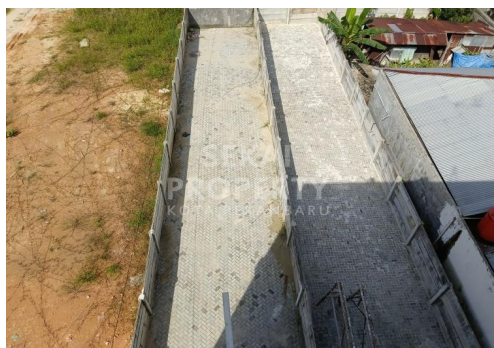

DIJUAL RUKO KONDISI BARU & POSISI HOOK, SISA TANAH BELAKANG 30 MTR DI TEPI JALAN JL. PARIT INDAH - PEKANBARU

Lokasi - - Pekanbaru - Riau

Dijual Rp 2.100.000.000

Rp2.000.000.000

**SEKAI
PROPERTY**
KOTA PEKANBARU

DATA PROPERTI

0 Kamar Tidur

3 Kamar Mandi

Fasilitas

Dekat Rumah Sakit, Dekat Tempat Ibadah, Universitas, Mall, Bandar Udara

Deskripsi

JYZ-00

Dijual Ruko Kondisi Baru dan Posisi Hook. Full Keramik dan Siap Pakai. Sisa Tanah Belakang 30 meter sudah pagar keliling dan sudah dipaving block. Meteran listrik ada

SPESIFIKASI PROPERTI

Luas Tanah 5m x 60m **Luas Bangunan** 270 m²

Air BOR **Listrik** 3300 VA

Hadap BARAT **Kondisi** SIAP HUNI

Sertifikat SHM, IMB, PBB