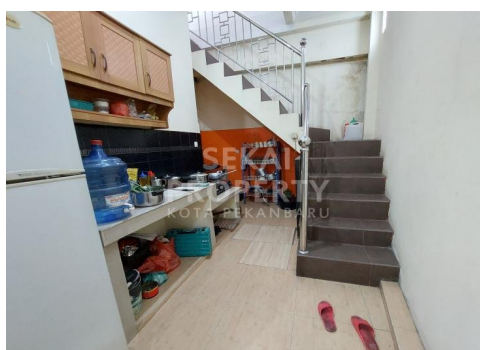

DIJUAL RUMAH CLUSTER 2 LANTAI SIAP HUNI DI TENGAH KOTA DEKAT JL.SUDIRMAN

Lokasi - - Pekanbaru - Riau

Rp1.100.000.000

/ Nego

**SEKAI
PROPERTY**
KOTA PEKANBARU

DATA PROPERTI

5 Kamar Tidur

4 Kamar Mandi

Fasilitas

Dekat Rumah Sakit, Dekat Tempat Ibadah, Universitas, Mall, Bandar Udara

Deskripsi

RHP-00

Full granit, teralis & kanopi. Siap huni, baru direnovasi. Dekat rumah sakit, tempat ibadah, pasar, mall, sekolah, bandara