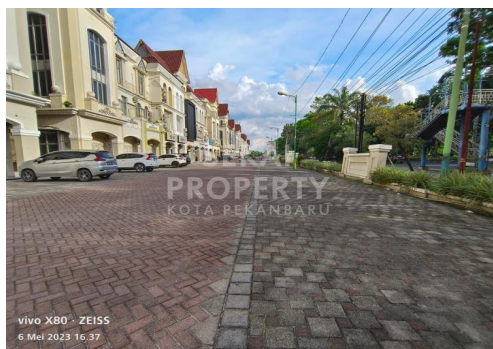

Ruko | Sewa | **TERSEDIA**

DISEWAKAN RUKO 3LT FULL KERAMIK SIAP PAKAI LOKASI DI SUDIRMAN CITY SQUARE - PEKANBARU

Lokasi - - Pekanbaru - Riau

**SEKAI
PROPERTY**
KOTA PEKANBARU

Rp150.000.000

DATA PROPERTI

0 Kamar Tidur

3 Kamar Mandi

Fasilitas

Dekat Rumah Sakit, Dekat Tempat Ibadah, Universitas, Mall, Bandar Udara

Deskripsi

SKF-00

Disewakan ruko 3lt di Sudirman City Square. Full Keramik. Siap Pakai. Lokasi strategis, pusat kota dan dibagian depan Sudirman city square. Traffic Ramai. Dekat Ke Bandara Sultan Syarif kasim II, pusat perkantoran dan perbankan