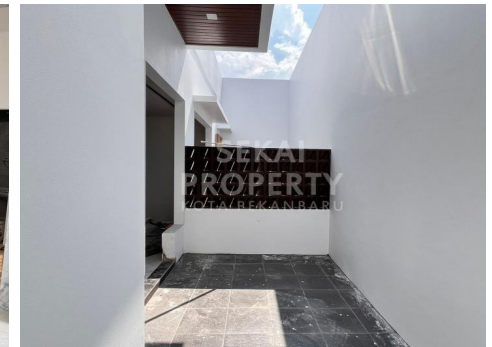

DIJUAL RUMAH CLUSTER MEWAH 2LT KONDISI BARU LOKASI DEKAT JL. SUDIRMAN - PEKANBARU

Lokasi - - Pekanbaru - Riau

Rp2.300.000.000

/ Perunit

**SEKAI
PROPERTY**
KOTA PEKANBARU

DATA PROPERTI

3 Kamar Tidur

4 Kamar Mandi

Fasilitas

Dekat Rumah Sakit, Dekat Tempat Ibadah, Universitas, Mall, Bandar Udara

Deskripsi

RAN-00

AY01. Dijual rumah cluster 2lt kondisi Baru. Kondisi Granit. Listrik Underground. Smart lock system. Masa Pembangunan +/- 10 bulan. PROMO DISC 200JT UNTUK 1 UNIT PERTAMA