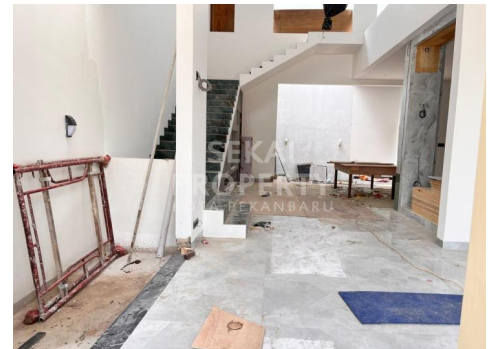

DIJUAL RUMAH CLUSTER MEWAH 2LT KONDISI BARU LOKASI DEKAT JL. SUDIRMAN - PEKANBARU

Lokasi - - Pekanbaru - Riau

Rp2.300.000.000

/ Perunit

**SEKAI
PROPERTY**
KOTA PEKANBARU

DATA PROPERTI

3 Kamar Tidur

4 Kamar Mandi

Fasilitas

Dekat Rumah Sakit, Dekat Tempat Ibadah, Universitas, Mall, Bandar Udara

Deskripsi

RAN-00

AY01. Dijual rumah cluster 2lt kondisi Baru. Kondisi Granit. Listrik Underground. Smart lock system. Masa Pembangunan +/- 10 bulan. PROMO DISC 200JT UNTUK 1 UNIT PERTAMA

SPESIFIKASI PROPERTI

Luas Tanah	180 m2	Luas Bangunan	207 m2
Air	BOR	Listrik	3300 VA
Hadap	BARAT	Kondisi	SIAP HUNI
Sertifikat	SHM, IMB, PBB