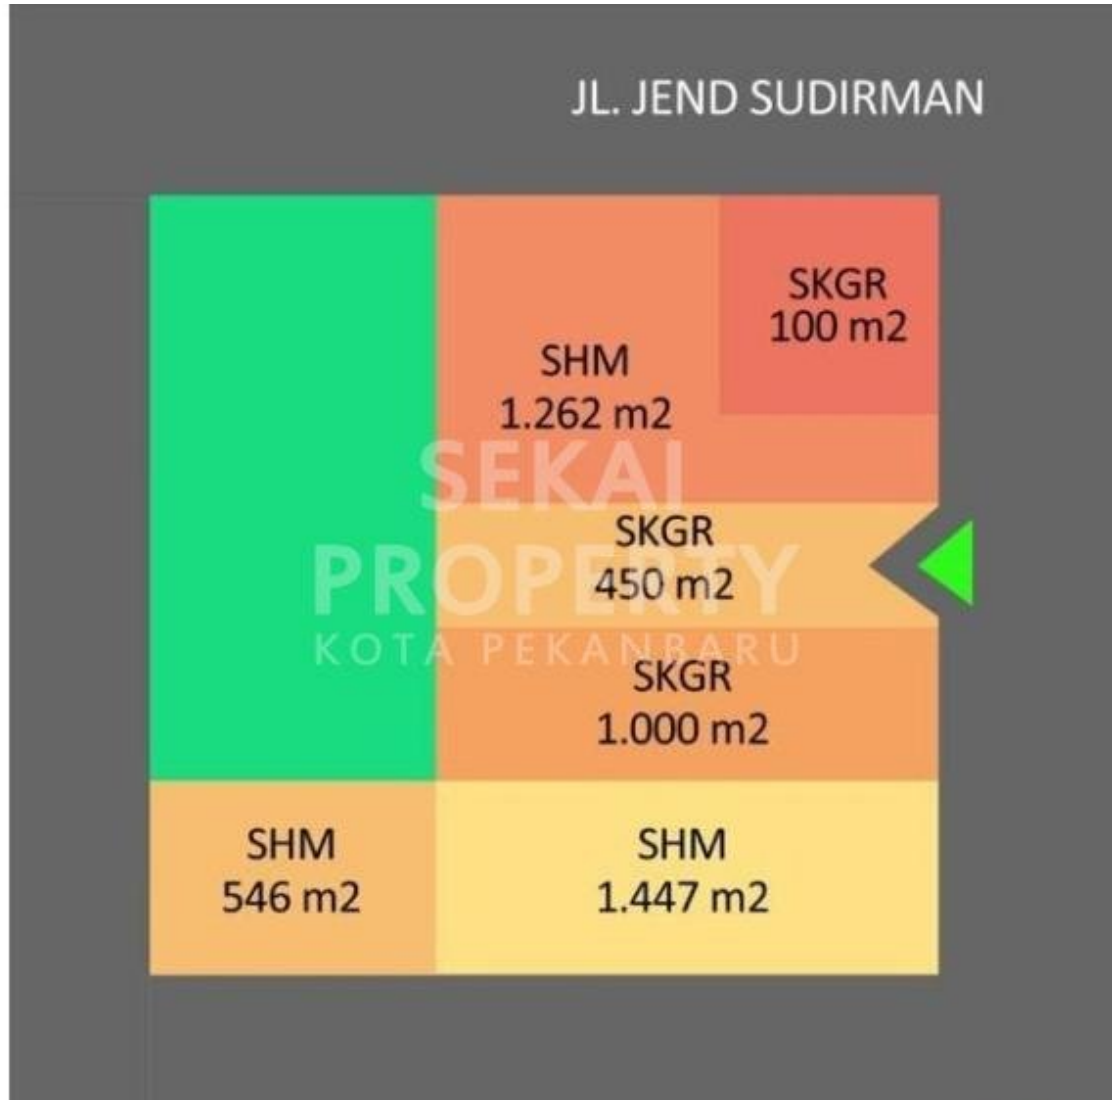

# DIJUAL SEBIDANG TANAH LOKASI POSISI HOOK PUSAT KOTA JL. SUDIRMAN - PEKANBARU

Lokasi - - Pekanbaru - Riau

**Rp17.500.000**

/ Permeter

**SEKAI  
PROPERTY**  
KOTA PEKANBARU

## DATA PROPERTI

### Deskripsi