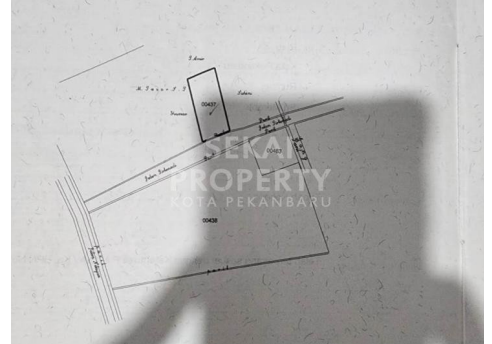

Tanah | Jual | TERSEDIA

DIJUAL SEBIDANG TANAH LOKASI JL. TIRTONADI / JL. NELAYAN - RUMBAL

Lokasi - - Pekanbaru - Riau

Rp1.000.000 / Permeter

DATA PROPERTI

Fasilitas

Dekat Rumah Sakit, Dekat Tempat Ibadah, Universitas, Mall, Bandar Udara

Deskripsi

GSJ-00

Dijual sebidang tanah lokasi strategis, depan perumahan cluster. Cocok untuk bangun perumahan.

SPESIFIKASI PROPERTI

Luas Tanah	+/- 4500 m2	Luas Bangunan	-
Air	BOR	Listrik	3300 VA
Hadap	BARAT	Kondisi	SIAP HUNI
Sertifikat	SHM, IMB, PBB		