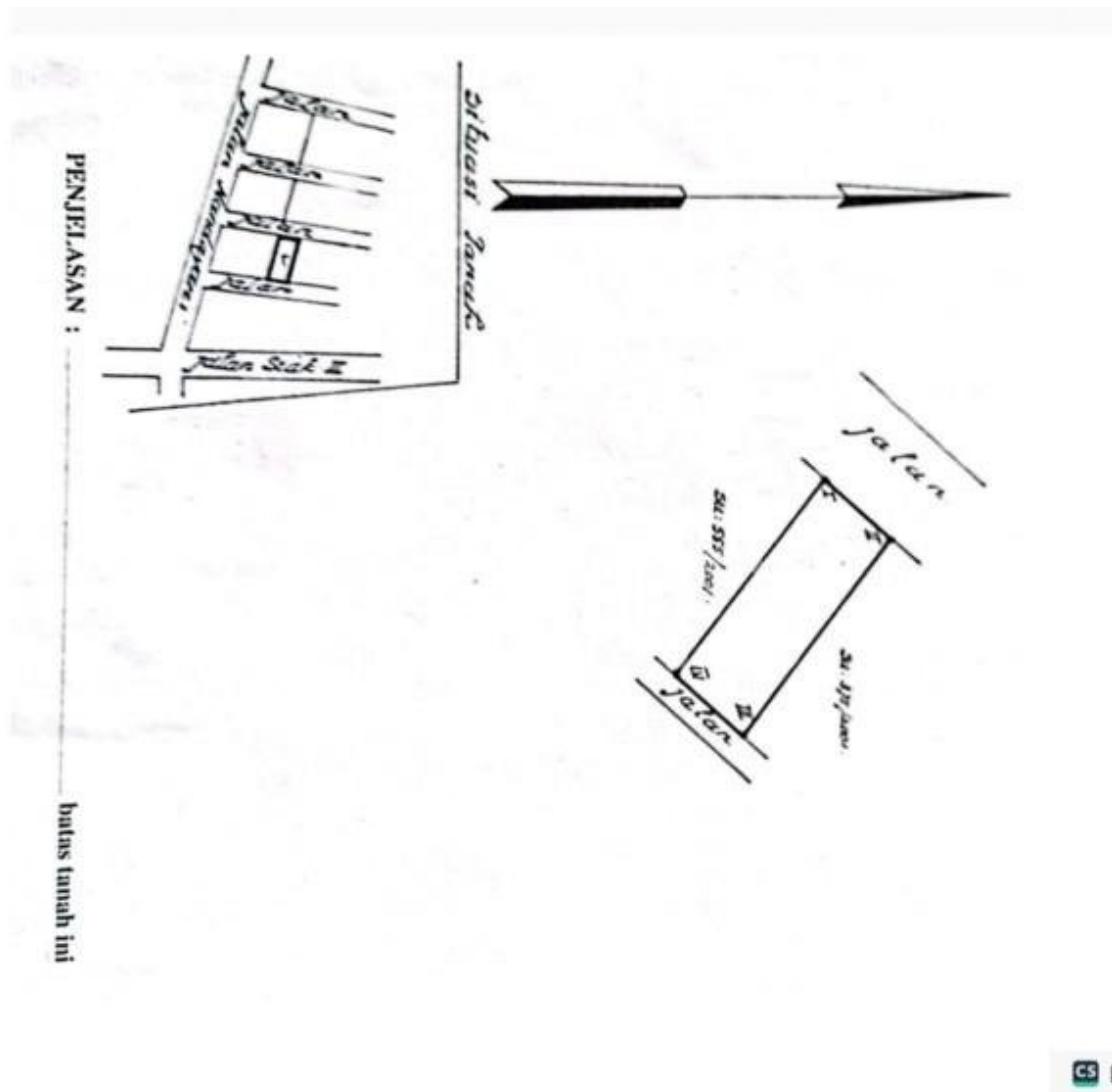

Rp150.000.000

/ Nego

DATA PROPERTI

Fasilitas

Dekat Rumah Sakit, Dekat Tempat Ibadah, Universitas, Mall, Bandar Udara

Deskripsi

GSY-00

DIJUAL TANAH KAPLING DI JALAN HANDAYANI PEKANBARU. TERSEDIA 2 KAPLING

SPESIFIKASI PROPERTI

Luas Tanah	175 M2	Luas Bangunan	-
Air	BOR	Listrik	3300 VA
Hadap	BARAT	Kondisi	SIAP HUNI
Sertifikat	SHM, IMB, PBB		