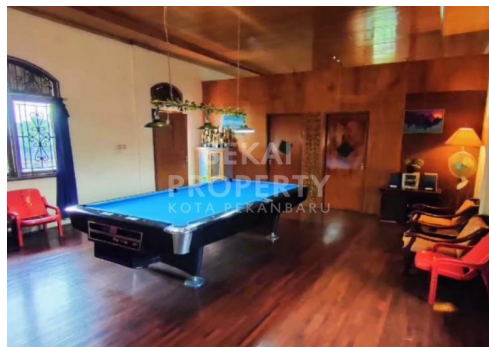

DIJUAL RUMAH MEWAH 2 LANTAI LOKASI JL. MERAK - PEKANBARU

Lokasi - - Pekanbaru - Riau

Rp7.500.000.000

/ NEGO

**SEKAI
PROPERTY**
KOTA PEKANBARU

DATA PROPERTI

10 Kamar Tidur

9 Kamar Mandi

Fasilitas

Dekat Rumah Sakit, Dekat Tempat Ibadah, Universitas, Mall, Bandar Udara

Deskripsi

BZD-00

DIJUAL RUMAH MEWAH 2 LANTAI LOKASI DEKAT JALAN SUDIRMAN. SIAP HUNI. LOKASI STRATEGIS, TENGAH KOTA, DEKAT KE BANDARA. KAMAR TIDUR 6 + ADA BATHUB 4 KAMAR MANDI + 2 KAMAR MANDI BIASA. KAMAR TIDUR 6 + 4

SPESIFIKASI PROPERTI

Luas Tanah 2725 M2 **Luas Bangunan** 700 M2

Air BOR **Listrik** 3300 VA

Hadap BARAT **Kondisi** SIAP HUNI

Sertifikat SHM, IMB, PBB