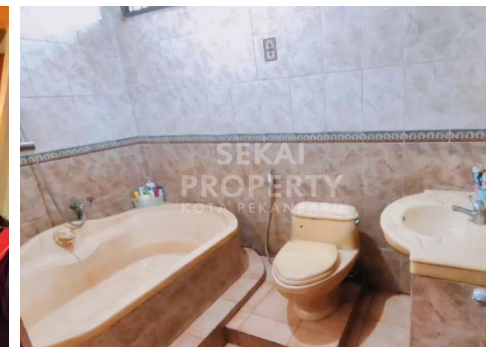

DIJUAL RUMAH MEWAH 2 LANTAI LOKASI JL. MERAK - PEKANBARU

Lokasi - - Pekanbaru - Riau

Rp7.500.000.000

/ NEGO

**SEKAI
PROPERTY**
KOTA PEKANBARU

DATA PROPERTI

10 Kamar Tidur

9 Kamar Mandi

Fasilitas

Dekat Rumah Sakit, Dekat Tempat Ibadah, Universitas, Mall, Bandar Udara

Deskripsi

BZD-00

DIJUAL RUMAH MEWAH 2 LANTAI LOKASI DEKAT JALAN SUDIRMAN. SIAP HUNI. LOKASI STRATEGIS, TENGAH KOTA, DEKAT KE BANDARA. KAMAR TIDUR 6 + ADA BATHUB 4 KAMAR MANDI + 2 KAMAR MANDI BIASA. KAMAR TIDUR 6 + 4

SPESIFIKASI PROPERTI

Luas Tanah 2725 M2 **Luas Bangunan** 700 M2

Air BOR **Listrik** 3300 VA

Hadap BARAT **Kondisi** SIAP HUNI

Sertifikat SHM, IMB, PBB