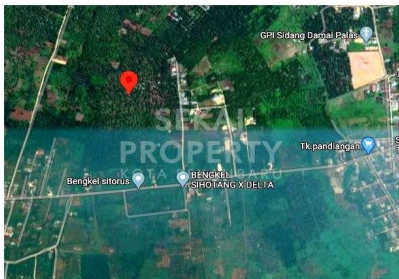

Rp135.000

DATA PROPERTI

Fasilitas

Dekat Rumah Sakit, Dekat Tempat Ibadah, Universitas, Mall, Bandar Udara

Deskripsi

MYX-00

Tanah dijual daerah Palas, Rumbai Pekanbaru. SHM. Dekat ke Kantor Lurah. Dekat ke Jl. Siak 2. Dekat ke Masjid Raya Palas

SPESIFIKASI PROPERTI

Luas Tanah	30.571 m2	Luas Bangunan	-
Air	BOR	Listrik	3300 VA
Hadap	BARAT	Kondisi	SIAP HUNI
Sertifikat	SHM, IMB, PBB