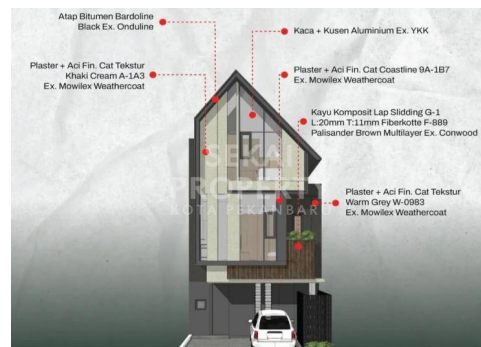

DIJUAL RUMAH CLUSTER MEWAH 2 LT LOKASI PREMIUM / GOBAH - PEKANBARU

Lokasi - - Pekanbaru - Riau

Rp1.650.000.000

/ (start from)

DATA PROPERTI

3 Kamar Tidur

4 Kamar Mandi

Fasilitas

Dekat Rumah Sakit, Dekat Tempat Ibadah, Universitas, Mall, Bandar Udara

Deskripsi

BPF-00

SY01. Dapatkan hunian eksklusif di pusat Kota Pekanbaru bersuasana lingkungan yang asri. Tersedia dua type rumah baru :
 - Type 138m2 (Harga mulai dari Rp. 1.650.000.000,-).
 LT 90-110m2, KT 3+1, KM 5. Ruang makan, 2 ruang keluarga, dapur, balkon, carport.
 - Type 220m2 (Harga mulai dari Rp. 2.963.000.000,-). LT 134 - 180m2, KT 3+1, KM 4. Ruang makan, 3 ruang keluarga, dapur, balkon, carport, garasi

SPESIFIKASI PROPERTI

Luas Tanah 90 m2 **Luas Bangunan** 138 m2

Air BOR **Listrik** 3300 VA

Hadap BARAT **Kondisi** SIAP HUNI

Sertifikat SHM, IMB, PBB