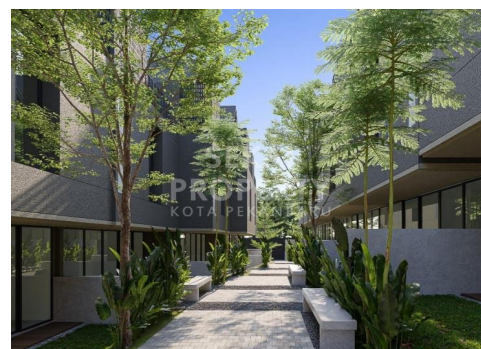

DIJUAL RUMAH CLUSTER MEWAH 2 LT LOKASI PREMIUM / GOBAH - PEKANBARU

Lokasi - - Pekanbaru - Riau

Rp1.650.000.000

/ (start from)

DATA PROPERTI

3 Kamar Tidur

4 Kamar Mandi

Fasilitas

Dekat Rumah Sakit, Dekat Tempat Ibadah, Universitas, Mall, Bandar Udara

Deskripsi

BPF-00

SY01. Dapatkan hunian eksklusif di pusat Kota Pekanbaru bersuasana lingkungan yang asri. Tersedia dua type rumah baru :
 - Type 138m2 (Harga mulai dari Rp. 1.650.000.000,-).
 LT 90-110m2, KT 3+1, KM 5. Ruang makan, 2 ruang keluarga, dapur, balkon, carport.
 - Type 220m2 (Harga mulai dari Rp. 2.963.000.000,-). LT 134 - 180m2, KT 3+1, KM 4. Ruang makan, 3 ruang keluarga, dapur, balkon, carport, garasi