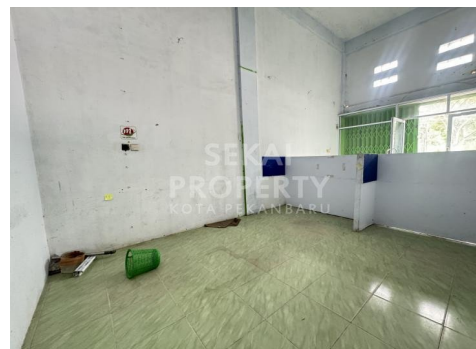

Ruko | Sewa | **TERSEDIA**

DISEWAKAN RUKO 3 LT JL.PARIT INDAH

Lokasi -- Pekanbaru - Riau

Rp70.000.000

/ Nego

**SEKAI
PROPERTY**
KOTA PEKANBARU

DATA PROPERTI

0 Kamar Tidur

3 Kamar Mandi

Fasilitas

Dekat Rumah Sakit, Dekat Tempat Ibadah, Universitas, Mall, Bandar Udara

Deskripsi

HUV-00

DE01. . Disewakan ruko 3 lantai keramik ,,bisa utk kantor karena udh disekat ruangan nya ,pintu kaca . lokasi tepi jalan besar ,trafik ramai dekat ke jln sudirman dan kebandara

SPESIFIKASI PROPERTI

Luas Tanah

Luas Bangunan

4.5 x 18 m2

Air

BOR

Listrik

3300 VA

Hadap

BARAT

Kondisi

SIAP HUNI

Sertifikat

SHM, IMB, PBB