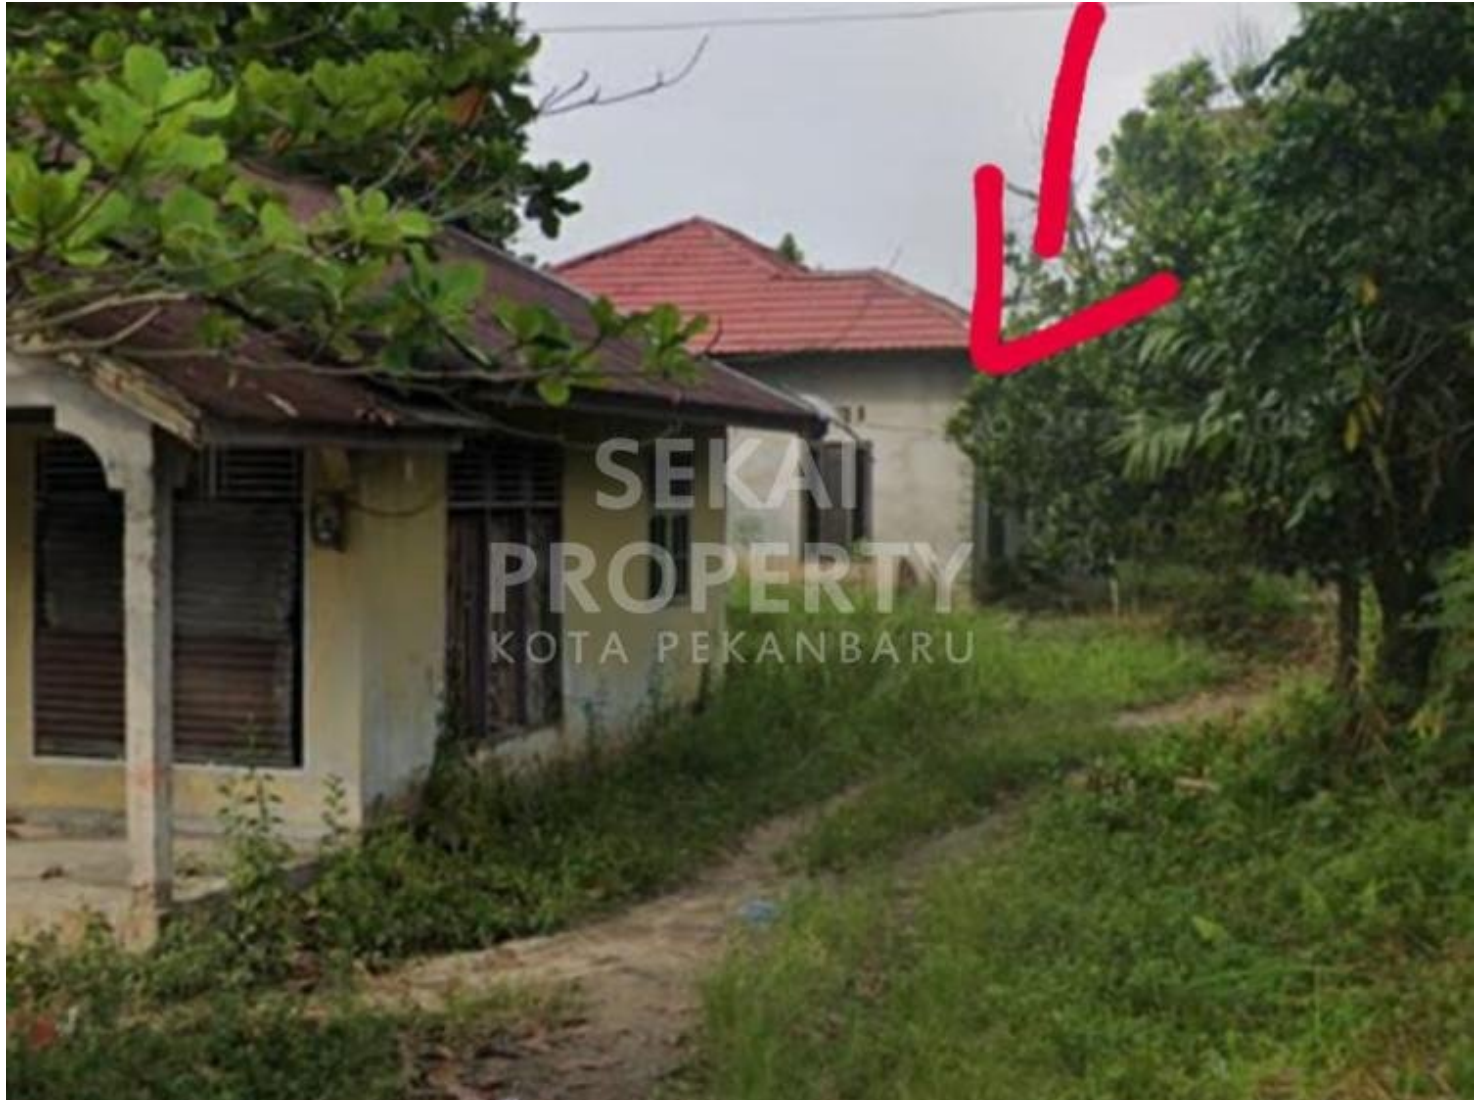

Tanah | Jual | TERSEDIA

DIJUAL SEBIDANG TANAH LOKASI JALAN SEKOLAH KUBANG RAYA

Lokasi - - Pekanbaru - Riau

Rp295.000.000

/ UNIT

SEKAI
PROPERTY
KOTA PEKANBARU

DATA PROPERTI

Fasilitas

Dekat Rumah Sakit, Dekat Tempat Ibadah, Universitas, Mall, Bandar Udara

Deskripsi

PDU-00

DE01. DIJUAL SEBIDANG TANAH LOKASI JALAN SEKOLAH KUBANG RAYA PEKANBARU RIAU. COCOK UNTUK BANGUN RUMAH TINGGAL DAN KOS KOSAN. LOKASI STRATEGIS

SPESIFIKASI PROPERTI

Luas Tanah	450 M2	Luas Bangunan	-
Air	BOR	Listrik	3300 VA
Hadap	BARAT	Kondisi	SIAP HUNI
Sertifikat	SHM, IMB, PBB		