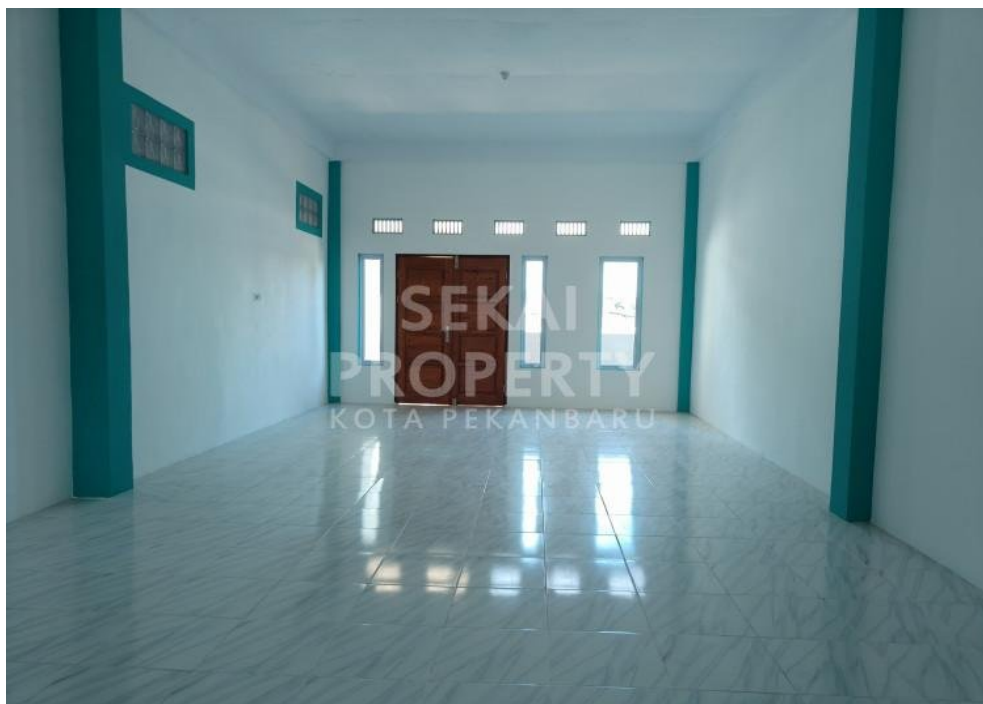

# DISEWAKAN RUMAH BARU 2 LT LOKASI TENGAH KOTA JALAN AHMAD YANI PEKANBARU RIAU

Lokasi - - Pekanbaru - Riau

**Rp55.000.000**

/ UNIT

**SEKAI  
PROPERTY**  
KOTA PEKANBARU

#### SFA-00

DISEWAKAN RUMAH BARU 2 LT LOKASI TENGAH KOTA &nbsp;. TRAFFIC RAMAI. LT FULL KERAMIK. DAPUR READY. KLOSET DUDUK DAN SHOWER. LT 1 &nbsp; &nbsp; LT 2 5M X 15.6 M. KONDISI SIAP HUNI. NB: TERSEDIA 2 UNIT. DEPOSIT 10 JUTA. DE 01