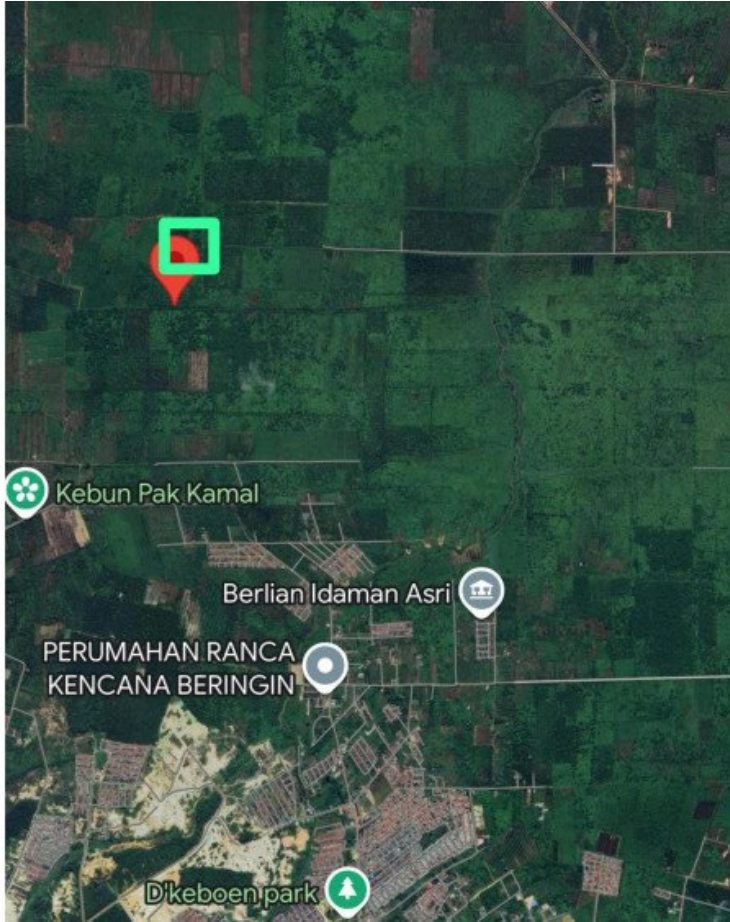

~~Dijual Rp 145.000.000~~

Rp125.000.000

DATA PROPERTI

Fasilitas

Dekat Rumah Sakit, Dekat Tempat Ibadah, Universitas, Mall, Bandar Udara

Deskripsi

GXM-00

DI01. TANAH BERADA DALAM KOMPLEK PJKA. TANAH BERADA DI SAMPING JALAN TOLL. SANGAT COCOK UNTUK INVESTASI

SPESIFIKASI PROPERTI

Luas Tanah	570	Luas Bangunan	-
Air	BOR	Listrik	3300 VA
Hadap	BARAT	Kondisi	SIAP HUNI
Sertifikat	SHM, IMB, PBB		