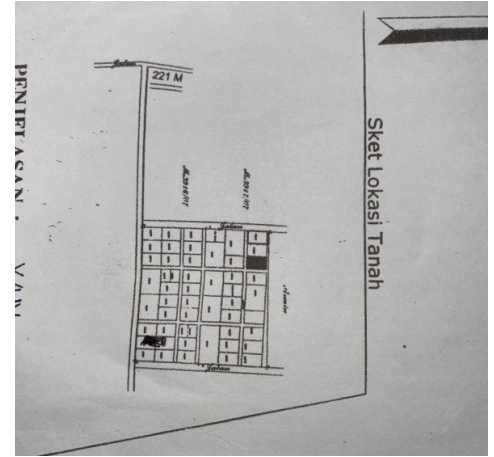

~~Dijual Rp 145.000.000~~

Rp125.000.000

DATA PROPERTI

Fasilitas

Dekat Rumah Sakit, Dekat Tempat Ibadah, Universitas, Mall, Bandar Udara

Deskripsi

GXM-00

DI01. TANAH BERADA DALAM KOMPLEK PJKA. TANAH BERADA DI SAMPING JALAN TOLL. SANGAT COCOK UNTUK INVESTASI

SPESIFIKASI PROPERTI

Luas Tanah	570	Luas Bangunan	-
Air	BOR	Listrik	3300 VA
Hadap	BARAT	Kondisi	SIAP HUNI
Sertifikat	SHM, IMB, PBB		