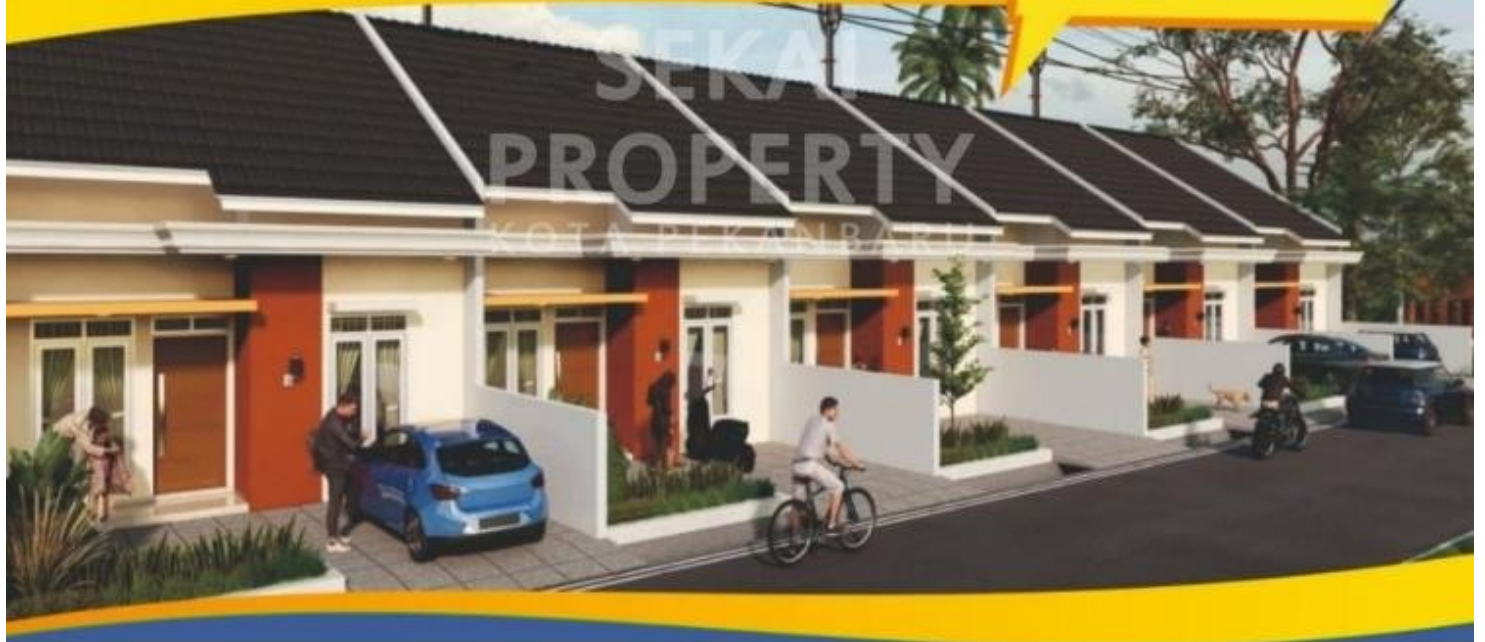

Rumah | Jual | **TERSEDIA**

DIJUAL RUMAH BARU, LOKASI TENGAH KOTA DEKAT JL. JATI - PEKANBARU

Lokasi - - Pekanbaru - Riau

Rp650.000.000

/ PERUNIT / NEGO

**SEKAI
PROPERTY**
KOTA PEKANBARU

**PERUMAHAN
LOKASI DEKAT JL. JATI
TERSEDIA 6 UNIT**

Tipe 80 / 125

DATA PROPERTI

3 Kamar Tidur

2 Kamar Mandi

Fasilitas

Dekat Rumah Sakit, Dekat Tempat Ibadah, Universitas, Mall, Bandar Udara

Deskripsi

JVH-00

DIJUAL RUMAH BARU LOKASI TENGAH KOTA
TERSEDIA 6 UNIT. POSISI HOOK HARGA RP 750.000.000,- (NEGO). KEUNGGULAN :. LOKASI STRATEGIS, LINGKUNGAN RAMAI, TIDAK BANJIR, TANAH DASAR KERAS, DEKAT KE MALL, SEKOLAH, PASAR DAN PUSAT PERBELANJAAN LAINNYA. CARPORT MUAT 2 MOBIL

SPESIFIKASI PROPERTI

Luas Tanah 125 m2 (6,5m x 19m) Luas Bangunan 80 m2

Air BOR Listrik 3300 VA

Hadap BARAT Kondisi SIAP HUNI

Sertifikat SHM, IMB, PBB