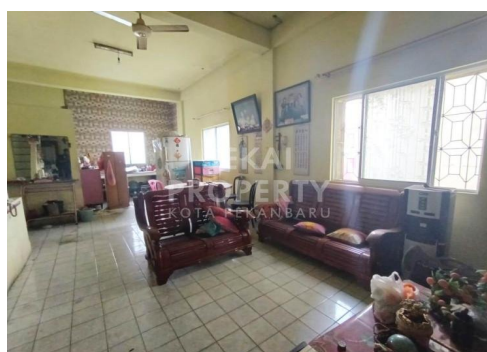

DISEWAKAN RUKO 2LT POSISI HOOK SIAP PAKAI LOKASI TEPI JALAN JL. SETIA BUDI - PEKANBARU

Lokasi - - Pekanbaru - Riau

Rp49.000.000

DATA PROPERTI

2 Kamar Tidur

2 Kamar Mandi

Fasilitas

Dekat Rumah Sakit, Dekat Tempat Ibadah, Universitas, Mall, Bandar Udara

Deskripsi

A9L-00

DISEWAKAN RUKO 2LT LOKASI JL. SETIA BUDI. TEPI JALAN BESAR DAN POSISI HOOK. FULL KERAMIK. SIAP PAKAI. LOKASI STRATEGIS, TENGAH KOTA DAN DI TEPI JALAN BESAR. DEKAT KE JL. SUDIRMAN. TRAFIC RAMAI. NOTE : DEPOSIT 5 JUTA