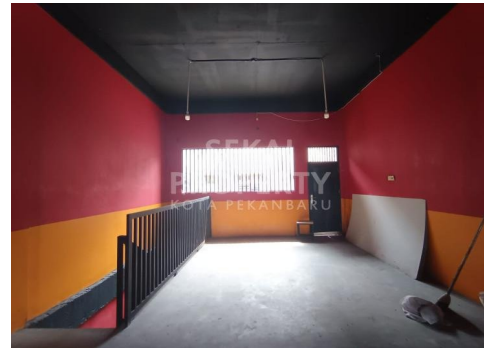

RUKO 2 LANTAI LOKASI DEKAT PANAM - PEKANBARU

Lokasi -- Pekanbaru - Riau

**SEKAI
PROPERTY**
KOTA PEKANBARU

Rp950.000.000

DATA PROPERTI

2 Kamar Tidur

2 Kamar Mandi

Fasilitas

Dekat Rumah Sakit, Dekat Tempat Ibadah, Universitas, Mall, Bandar Udara

Deskripsi

4KX-00

AY 01 . .DI JUAL RUKO 2 LANTAI JL H.R SOEBRANTAS . LOKASI TENGAH KOTA DAN STRATEGIS . TRAFIC RAMAI .

SPESIFIKASI PROPERTI

Luas Tanah	90 M2	Luas Bangunan	160 M2
Air	BOR	Listrik	3300 VA
Hadap	BARAT	Kondisi	SIAP HUNI
Sertifikat	SHM, IMB, PBB		