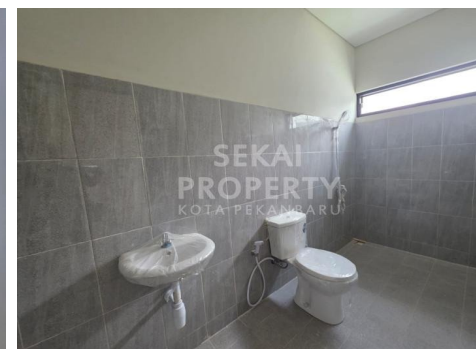

**DIJUAL RUMAH CLUSTER TENGAH KOTA TYPE 82 & 106 LOKASI
JL. DHARMA BAKTI / SIGUNGGUNG**

Lokasi - - Pekanbaru - Riau

Rp888.000.000

/ unit (Start From)

**SEKAI
PROPERTY**
KOTA PEKANBARU

DATA PROPERTI

3 Kamar Tidur

2 Kamar Mandi

Fasilitas

Dekat Rumah Sakit, Dekat Tempat Ibadah, Universitas, Mall, Bandar Udara

Deskripsi

4M6-00

AY01. Perumahan Cluster yang berdekatan dengan Jl. Dharma Bakti / Sigunggung, merupakan daerah yang dekat dengan Pusat Kota Pekanbaru dengan berbagai fasilitas: Main gate system, focal point dan club house. Booking Fee hanya Rp. 5 Juta saja. Tersedia Type :. * Type 82/135 = Rp. 888.000.000,-. * Type 106/169 = Rp. 1.123.000.000,-. * Carport 2 * . * Taman Depan : Bunga Pisang pisang * Pohon Pakis Brazil