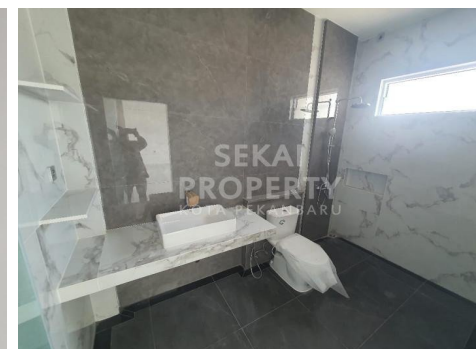

DIJUAL RUMAH CLUSTER MEWAH 2LT KONDISI BARU SIAP HUNI LOKASI JL. ARIFIN AHMAD - PEKANBARU

Lokasi - - Pekanbaru - Riau

Rp2.500.000.000

/ NEGO

**SEKAI
PROPERTY**
KOTA PEKANBARU

DATA PROPERTI

5 Kamar Tidur

3 Kamar Mandi

Fasilitas

Dekat Rumah Sakit, Dekat Tempat Ibadah, Universitas, Mall, Bandar Udara

Deskripsi

SQ6-00

DIJUAL RUMAH CLUSTER MEWAH KONDISI BARU. FULL GRANIT. BONUS : AC 6 UNIT, KOMPOR TANAM, KANOPI, POMPA + TANGKI AIR