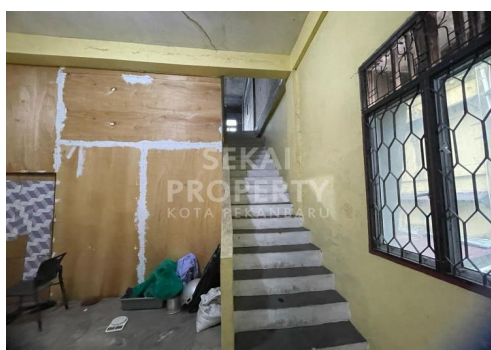

# DIJUAL RUKO 2,5 LT LOKASI JL.SOEKARNO HATTA UJUNG-PEKANBARU

Lokasi - - Pekanbaru - Riau

**Rp1.200.000.000**

/ NEGO

**SEKAI  
PROPERTY**  
KOTA PEKANBARU