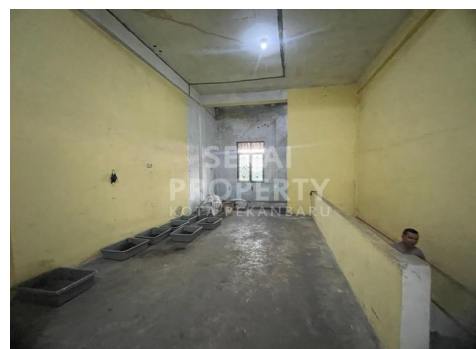

Ruko | Jual | TERSEDIA

DIJUAL RUKO 2,5 LT LOKASI JL.SOEKARNO HATTA UJUNG-PEKANBARU

Lokasi - - Pekanbaru - Riau

Rp1.200.000.000

/ NEGO

**SEKAI
PROPERTY**
KOTA PEKANBARU

DATA PROPERTI

0 Kamar Tidur

3 Kamar Mandi

Fasilitas

Dekat Rumah Sakit, Dekat Tempat Ibadah, Universitas, Mall, Bandar Udara

Deskripsi

R5N-00

YU01

SPESIFIKASI PROPERTI

Luas Tanah 200 M2 **Luas Bangunan** 5M x 20M

Air BOR **Listrik** 3300 VA

Hadap BARAT **Kondisi** SIAP HUNI

Sertifikat SHM, IMB, PBB