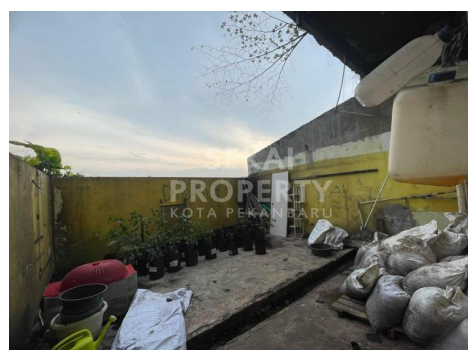

# DIJUAL RUKO 2,5 LT LOKASI JL.SOEKARNO HATTA UJUNG-PEKANBARU

Lokasi - - Pekanbaru - Riau

**Rp1.200.000.000**

/ NEGO

**SEKAI  
PROPERTY**  
KOTA PEKANBARU