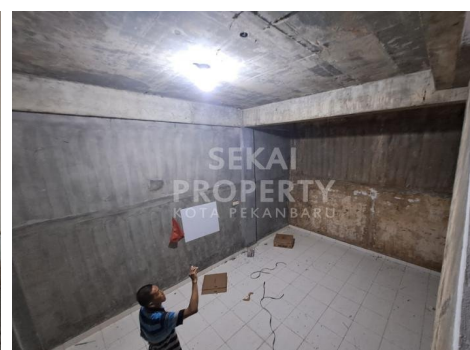

Ruko | Sewa | **TERSEDIA**

DISEWAKAN RUKO 3LT SIAP PAKAI LOKASI TEPI JALAN HANGTUAH-PEKANBARU

Lokasi - - Pekanbaru - Riau

Rp37.000.000

DATA PROPERTI

0 Kamar Tidur

3 Kamar Mandi

Fasilitas

Dekat Rumah Sakit, Dekat Tempat Ibadah, Universitas, Mall, Bandar Udara

Deskripsi

6RW-00

YU01

SPESIFIKASI PROPERTI

Luas Tanah 155 M2 **Luas Bangunan** 4,8M x 20M

Air BOR **Listrik** 3300 VA

Hadap BARAT **Kondisi** SIAP HUNI