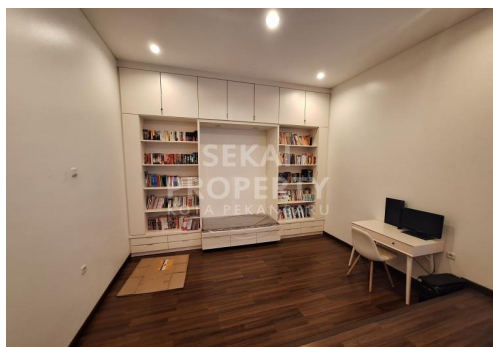

# DISEWAKAN RUMAH CLUSTER ELITE 2 LT FULL FURNISH LOKASI SUDIRMAN-PEKANBARU

Lokasi - - Pekanbaru - Riau

**SEKAI  
PROPERTY**  
KOTA PEKANBARU

**Rp180.000.000**