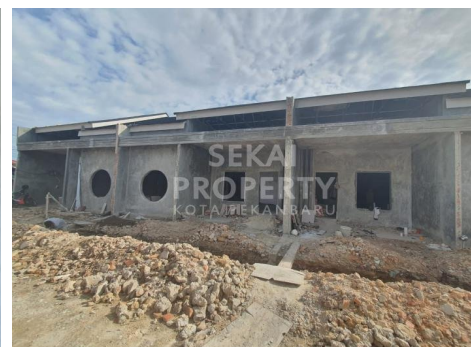

Rumah | Jual | TERSEDIA

DIJUAL RUMAH BARU SEMI CLUSTER LOKASI JL. KULIM RIAU

Lokasi -- Pekanbaru - Riau

Rp700.000.000

/ PERUNIT

**SEKAI
PROPERTY**
KOTA PEKANBARU

DATA PROPERTI

3 Kamar Tidur

2 Kamar Mandi

Fasilitas

Dekat Rumah Sakit, Dekat Tempat Ibadah, Universitas, Mall, Bandar Udara

Deskripsi

PLF-00

RO 02. • DIJUAL RUMAH KONDISI BARU. SEMI CLUSTER. CUMA 6 UNIT. FULL GRANIT. SISA 3 UNIT !. BONUS : KANOPI DEPAN + TANGKI AIR

SPESIFIKASI PROPERTI

Luas Tanah 104 M2 (8M X 13M) **Luas Bangunan** 70 M2

Air BOR

Listrik 3300 VA

Hadap BARAT

Kondisi SIAP HUNI

Sertifikat SHM, IMB, PBB