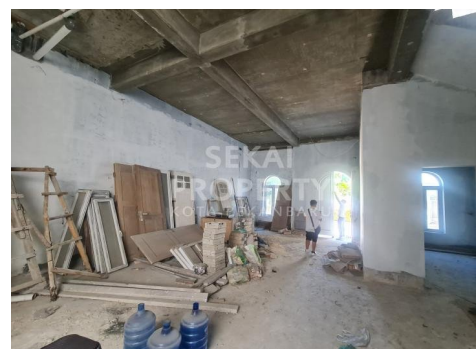

DIJUAL 1 UNIT RUMAH CLUSTER 2 LANTAI LOKASI JALAN SOEKARNO HATTA TENGAH KOTA PEKANBARU

Lokasi - - Pekanbaru - Riau

Rp3.500.000.000

/ Nego

**SEKAI
PROPERTY**
KOTA PEKANBARU

DATA PROPERTI

0 Kamar Tidur

0 Kamar Mandi

Fasilitas

Dekat Rumah Sakit, Dekat Tempat Ibadah, Universitas, Mall, Bandar Udara

Deskripsi

CBH-00

ME 01. Dijual 1 unit rumah cluster 2 lantai lokasi Soekarno Hatta tengah kota Pekanbaru. Lokasi strategis dalam kompleks perumahan cluster. 5 menit ke Sekolah Darma Yuda. 10 menit ke Sekolah Darma Loka. Dekat ke Mall Ciputra. Fasilitas Security 24 jam, one gate system dan kolam renang

SPESIFIKASI PROPERTI

Luas Tanah 180 m² (9 x 20 m²) **Luas Bangunan** 208

Air BOR

Listrik 3300 VA

Hadap BARAT

Kondisi SIAP HUNI

Sertifikat SHM, IMB, PBB