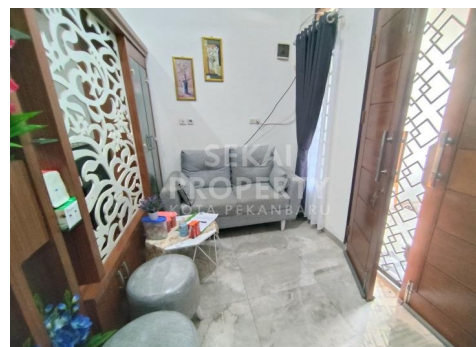

DIJUAL RUMAH CLUSTER SIAP HUNI TENGAH KOTA - DIJALAN SWAKARYA PANAM PEKANBARU

Lokasi - - Pekanbaru - Riau

Rp750.000.000

/ Nego

**SEKAI
PROPERTY**
KOTA PEKANBARU

DATA PROPERTI

3 Kamar Tidur

2 Kamar Mandi

Fasilitas

Dekat Rumah Sakit, Dekat Tempat Ibadah, Universitas, Mall, Bandar Udara

Deskripsi

7UE-6129

-RO01. Rumah Cluster Tengah Kota Security 24 Jam. - 5 Menit ke Universitas Riau. - 6 Menit ke Rumah Sakit Awal Bros. - 6 Menit ke Rumah Makan Mie Gacoan. - 7 Menit ke Rumah Sakit Aulia. - 10 Menit ke Sekolah Nurul Fikri. - 11 Menit ke Ramayana Panam Square. - 25 Menit ke Bandara SSQ

SPESIFIKASI PROPERTI

Luas Tanah 120 m2 (12 mtr x 10 mtr)

Luas Bangunan 85 m2

Air BOR

Listrik 3300 VA

Hadap BARAT

Kondisi SIAP HUNI

Sertifikat SHM, IMB, PBB