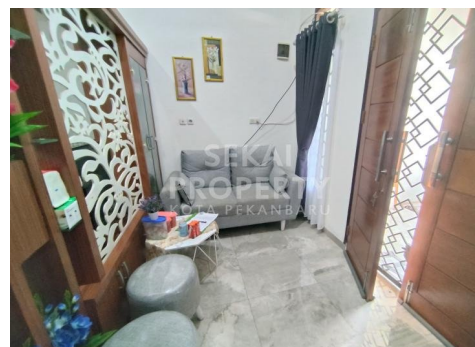

DIJUAL RUMAH CLUSTER SIAP HUNI TENGAH KOTA - DIJALAN SWAKARYA PANAM PEKANBARU

Lokasi - - Pekanbaru - Riau

Rp750.000.000

/ Nego

**SEKAI
PROPERTY**
KOTA PEKANBARU

DATA PROPERTI

3 Kamar Tidur

2 Kamar Mandi

Fasilitas

Dekat Rumah Sakit, Dekat Tempat Ibadah, Universitas, Mall, Bandar Udara

Deskripsi

7UE-6129

-RO01. Rumah Cluster Tengah Kota Security 24 Jam. - 5 Menit ke Universitas Riau. - 6 Menit ke Rumah Sakit Awal Bros. - 6 Menit ke Rumah Makan Mie Gacoan. - 7 Menit ke Rumah Sakit Aulia. - 10 Menit ke Sekolah Nurul Fikri. - 11 Menit ke Ramayana Panam Square. - 25 Menit ke Bandara SSQ

SPESIFIKASI PROPERTI

Luas Tanah 120 m2 (12 mtr x 10 mtr)

Luas Bangunan 85 m2

Air BOR

Listrik 3300 VA

Hadap BARAT

Kondisi SIAP HUNI

Sertifikat SHM, IMB, PBB