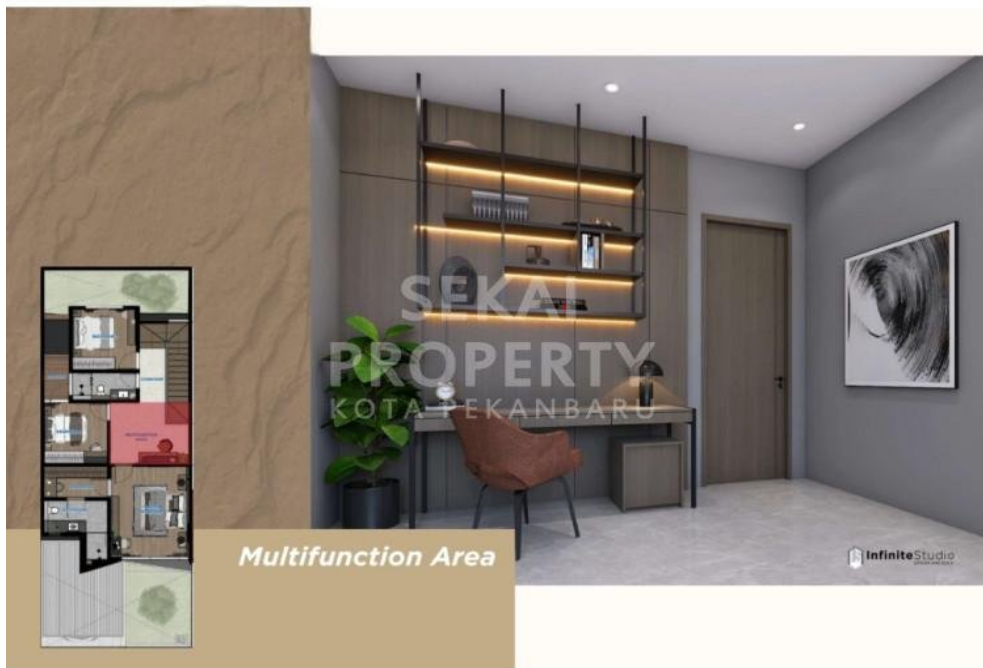

DIJUAL RUMAH MEWAH BARU 2 LANTAI LOKASI DEKAT JL.KULIM/RIAU-PEKANBARU

Lokasi - - Pekanbaru - Riau

Rp1.800.000.000

/ START FROM

**SEKAI
PROPERTY**
KOTA PEKANBARU

DATA PROPERTI

4 Kamar Tidur

3 Kamar Mandi

Fasilitas

Dekat Rumah Sakit, Dekat Tempat Ibadah, Universitas, Mall, Bandar Udara

Deskripsi

TWP-6443

YU01 : TOTAL 10 UNIT

SPESIFIKASI PROPERTI

Luas Tanah 7M X 20M **Luas Bangunan** 150 M2

Air BOR **Listrik** 3300 VA