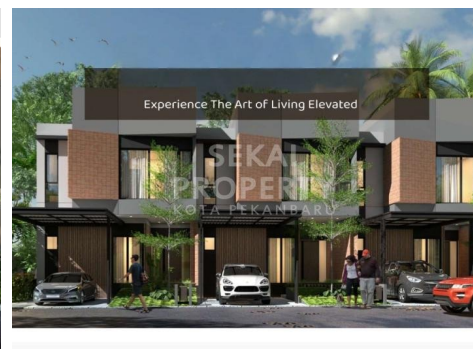

DIJUAL RUMAH MEWAH BARU 2 LANTAI LOKASI DEKAT JL.KULIM/RIAU-PEKANBARU

Lokasi - - Pekanbaru - Riau

Rp1.800.000.000

/ START FROM

**SEKAI
PROPERTY**
KOTA PEKANBARU

DATA PROPERTI

4 Kamar Tidur

3 Kamar Mandi

Fasilitas

Dekat Rumah Sakit, Dekat Tempat Ibadah, Universitas, Mall, Bandar Udara

Deskripsi

TWP-6443

YU01 : TOTAL 10 UNIT

SPESIFIKASI PROPERTI

Luas Tanah 7M X 20M **Luas Bangunan** 150 M2

Air BOR **Listrik** 3300 VA