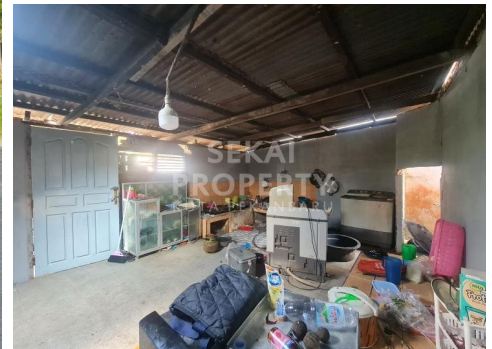

# DIJUAL 1 UNIT RUMAH BULATAN LOKASI SIGUNGGUNG TENGAH KOTA PEKANBARU

Lokasi - - Pekanbaru - Riau

**Rp1.500.000.000**

/ Nego

**SEKAI  
PROPERTY**  
KOTA PEKANBARU