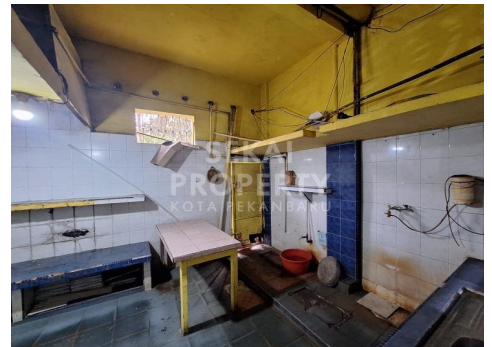

Ruko | Sewa | **TERSEDIA**

DISEWAKAN RUKO 3 LANTAI LOKASI TEPI JALAN SETIA BUDI-PEKANBARU

Lokasi - - Pekanbaru - Riau

**SEKAI
PROPERTY**
KOTA PEKANBARU

Rp48.000.000

DATA PROPERTI

4 Kamar Tidur

4 Kamar Mandi

Fasilitas

Dekat Rumah Sakit, Dekat Tempat Ibadah, Universitas, Mall, Bandar Udara

Deskripsi

TMP-00

YU01

SPESIFIKASI PROPERTI

Luas Tanah

Luas Bangunan

5M x 25M

Air

BOR

Listrik

3300 VA

Hadap

BARAT

Kondisi

SIAP HUNI

Sertifikat

SHM, IMB, PBB