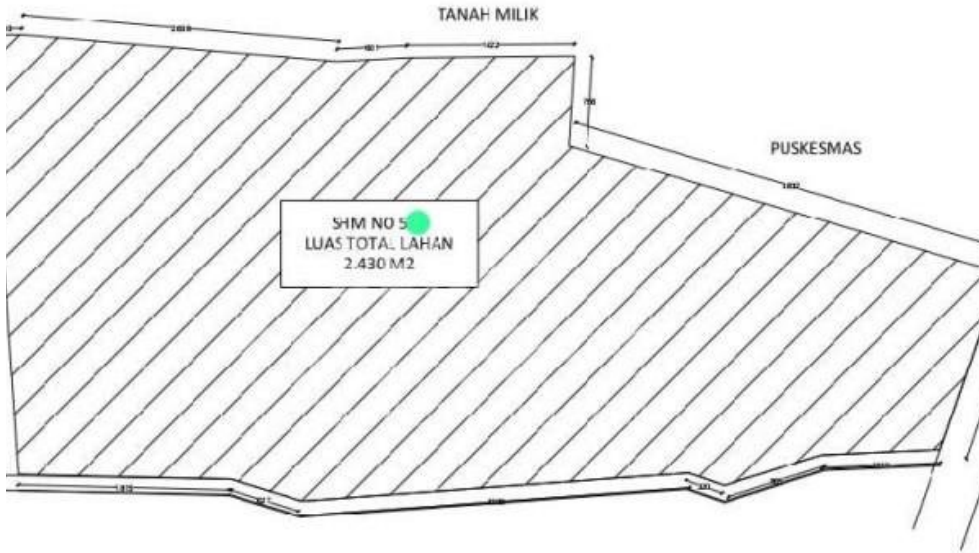

DIJUAL TANAH DAN BANGUNAN / GUDANG DI TUMBAK BAYUH BALI

Lokasi - - Pekanbaru - Riau

Rp875.000.000

/ Nego

**SEKAI
PROPERTY**
KOTA PEKANBARU

DATA PROPERTI

Fasilitas

Dekat Rumah Sakit, Dekat Tempat Ibadah, Universitas, Mall, Bandar Udara

Deskripsi

PMP-6835

JO01. Tanah dan Bangunan dengan struktur baja yang kokoh. - Luas tanah 24,3 are. - Akses jalan utama. - Zona kuning. - Sudah ada IMB. - lebar depan jln +-15 meter. - view sawah cantik. Lokasi strategis dengan pemandangan sawah hijau depan belakang, sangat cocok untuk: Villa Komplek, Hotel, Apartemen, Kavling Villa dll

SPESIFIKASI PROPERTI

Luas Tanah	24,3 Are	Luas Bangunan	
Air	BOR	Listrik	3300 VA
Hadap	BARAT	Kondisi	SIAP HUNI
Sertifikat	SHM, IMB, PBB