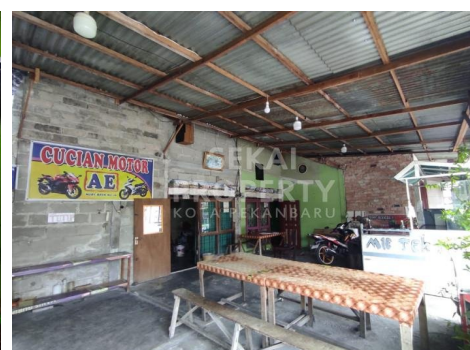

DI JUAL TANAH +BANGUNAN DI DEKAT JLN. SUKARNO HATTA - PEKANBARU

Lokasi - - Pekanbaru - Riau

Rp400.000.000

/ NEGO

**SEKAI
PROPERTY**
KOTA PEKANBARU

DATA PROPERTI

2 Kamar Tidur

1 Kamar Mandi

Fasilitas

Dekat Rumah Sakit, Dekat Tempat Ibadah, Universitas, Mall, Bandar Udara

Deskripsi

SG6-00

RI01. DIJUAL TANAH + RUMAH DI JLN. PERUM SIDOMULO- MARPOYAN DAMAI. LUAS TANAH 210 M2. UKURAN TANAH 14 L X 15 P. DI BELAKANG MASIH SISA TANAH --> 3 M. DIA ADA 2 RUMAH DI JADIKAN 1. KONDISI PERLU RENOVASI