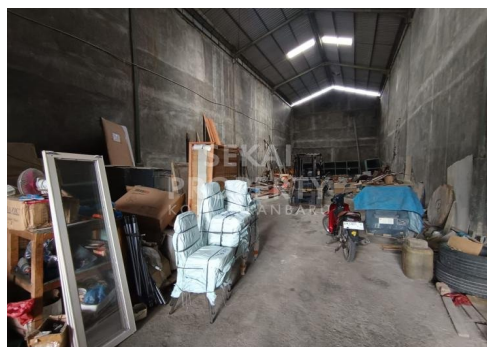

DI JUAL GUDANG JL SIAK II

Lokasi - - Pekanbaru - Riau

**SEKAI
PROPERTY**
KOTA PEKANBARU

Rp2.000.000.000

DATA PROPERTI

0 Kamar Tidur

0 Kamar Mandi

Fasilitas

Dekat Rumah Sakit, Dekat Tempat Ibadah, Universitas, Mall, Bandar Udara

Deskripsi

YSW-00

AY 01. DI JUAL GUDANG JL SIAK II (uk. 8x30m). LOKASI STRATEGIS DAN TENGAH KOTA. TRAFIC RAMAI

SPESIFIKASI PROPERTI

Luas Tanah	240m2	Luas Bangunan	-
Air	BOR	Listrik	3300 VA
Hadap	BARAT	Kondisi	SIAP HUNI
Sertifikat	SHM, IMB, PBB