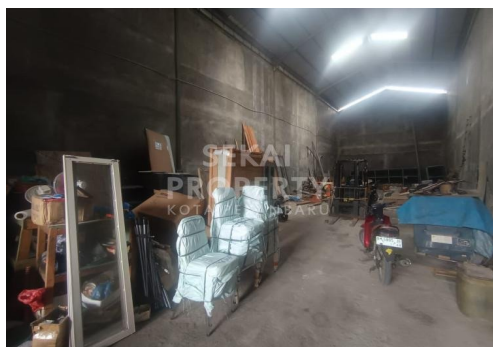

DI JUAL GUDANG JL SIAK II

Lokasi - - Pekanbaru - Riau

**SEKAI
PROPERTY**
KOTA PEKANBARU

Rp2.000.000.000

DATA PROPERTI

0 Kamar Tidur

0 Kamar Mandi

Fasilitas

Dekat Rumah Sakit, Dekat Tempat Ibadah, Universitas, Mall, Bandar Udara

Deskripsi

YSW-00

AY 01. DI JUAL GUDANG JL SIAK II (uk. 8x30m). LOKASI STRATEGIS DAN TENGAH KOTA. TRAFIC RAMAI

SPESIFIKASI PROPERTI

Luas Tanah	240m2	Luas Bangunan	-
Air	BOR	Listrik	3300 VA
Hadap	BARAT	Kondisi	SIAP HUNI
Sertifikat	SHM, IMB, PBB