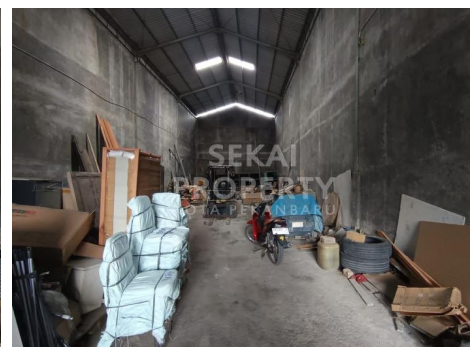

DI JUAL GUDANG JL SIAK II

Lokasi - - Pekanbaru - Riau

**SEKAI
PROPERTY**
KOTA PEKANBARU

Rp2.000.000.000

DATA PROPERTI

0 Kamar Tidur

0 Kamar Mandi

Fasilitas

Dekat Rumah Sakit, Dekat Tempat Ibadah, Universitas, Mall, Bandar Udara

Deskripsi

YSW-00

AY 01. DI JUAL GUDANG JL SIAK II (uk. 8x30m). LOKASI STRATEGIS DAN TENGAH KOTA. TRAFIC RAMAI

SPESIFIKASI PROPERTI

Luas Tanah	240m2	Luas Bangunan	-
Air	BOR	Listrik	3300 VA
Hadap	BARAT	Kondisi	SIAP HUNI
Sertifikat	SHM, IMB, PBB