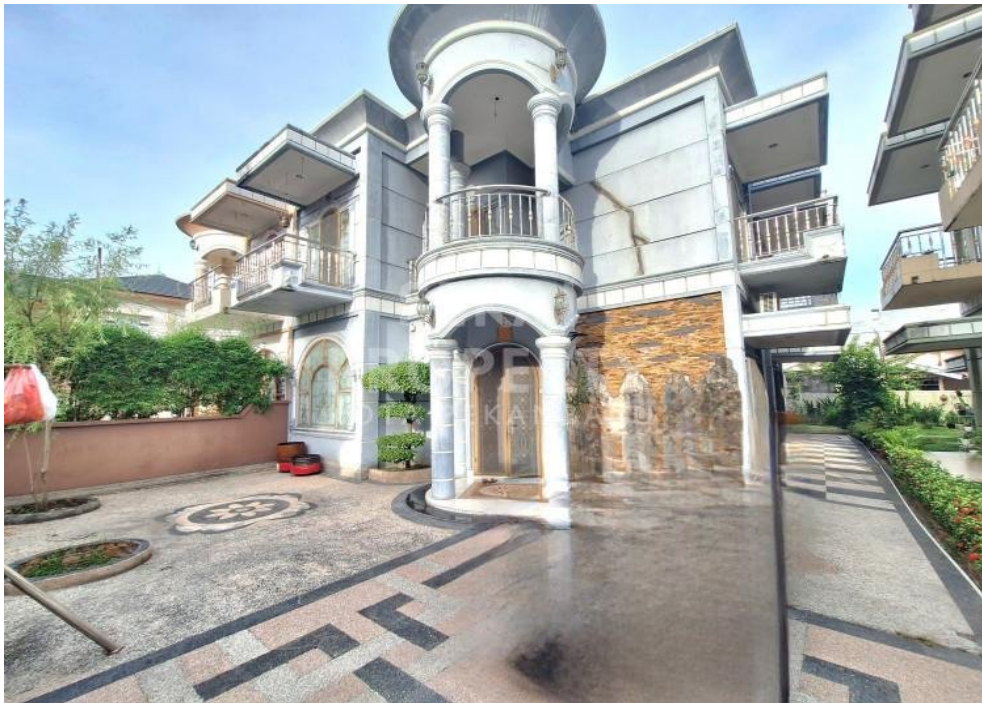

DIJUAL RUMAH MEWAH 2 LANTAI LOKASI DEKAT JL.LILI-PEKANBARU

Lokasi - - Pekanbaru - Riau

Rp2.650.000.000

/ NEGO

**SEKAI
PROPERTY**
KOTA PEKANBARU

DATA PROPERTI

5 Kamar Tidur

3 Kamar Mandi

Fasilitas

Dekat Rumah Sakit, Dekat Tempat Ibadah, Universitas, Mall, Bandar Udara

Deskripsi

SB6-00

YU01

SPESIFIKASI PROPERTI

Luas Tanah 11M x 29M **Luas Bangunan** 9M x 22M

Air BOR **Listrik** 3300 VA