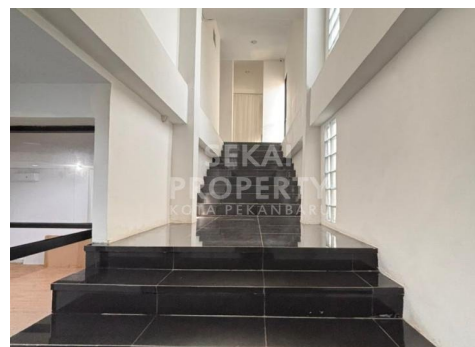

DIJUAL RUKO GANDENG 3 UNIT DI PERKANTORAN JL. JENDERAL SUDIRMAN

Lokasi - - Pekanbaru - Riau

**SEKAI
PROPERTY**
KOTA PEKANBARU

Rp4.500.000.000

/ 3 unit

DATA PROPERTI

0 Kamar Tidur

0 Kamar Mandi

Fasilitas

Dekat Rumah Sakit, Dekat Tempat Ibadah, Universitas, Mall, Bandar Udara

Deskripsi

M2J-7406

AY01. Dijual 3 Unit Ruko Gandeng di komplek Perkantoran Jl. Jenderal Sudirman. Luas bangunan 3 unit = 675m2(15x15m). Listrik @5500 va /ruko. Lantai full keramik

SPESIFIKASI PROPERTI

Luas Tanah	255m2	Luas Bangunan	675m2
Air	BOR	Listrik	3300 VA
Hadap	BARAT	Kondisi	SIAP HUNI
Sertifikat	SHM, IMB, PBB		