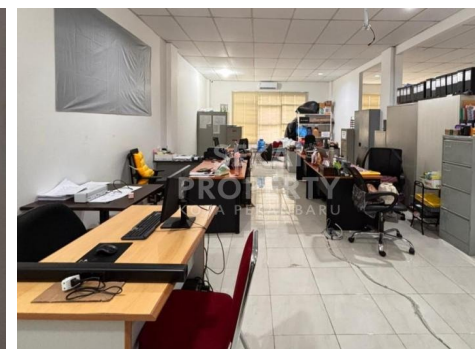

DIJUAL RUKO GANDENG 3 UNIT DI PERKANTORAN JL. JENDERAL SUDIRMAN

Lokasi - - Pekanbaru - Riau

**SEKAI
PROPERTY**
KOTA PEKANBARU

Rp4.500.000.000

/ 3 unit

DATA PROPERTI

0 Kamar Tidur

0 Kamar Mandi

Fasilitas

Dekat Rumah Sakit, Dekat Tempat Ibadah, Universitas, Mall, Bandar Udara

Deskripsi

M2J-7406

AY01. Dijual 3 Unit Ruko Gandeng di komplek Perkantoran Jl. Jenderal Sudirman. Luas bangunan 3 unit = 675m2(15x15m). Listrik @5500 va /ruko. Lantai full keramik

SPESIFIKASI PROPERTI

Luas Tanah	255m2	Luas Bangunan	675m2
Air	BOR	Listrik	3300 VA
Hadap	BARAT	Kondisi	SIAP HUNI
Sertifikat	SHM, IMB, PBB