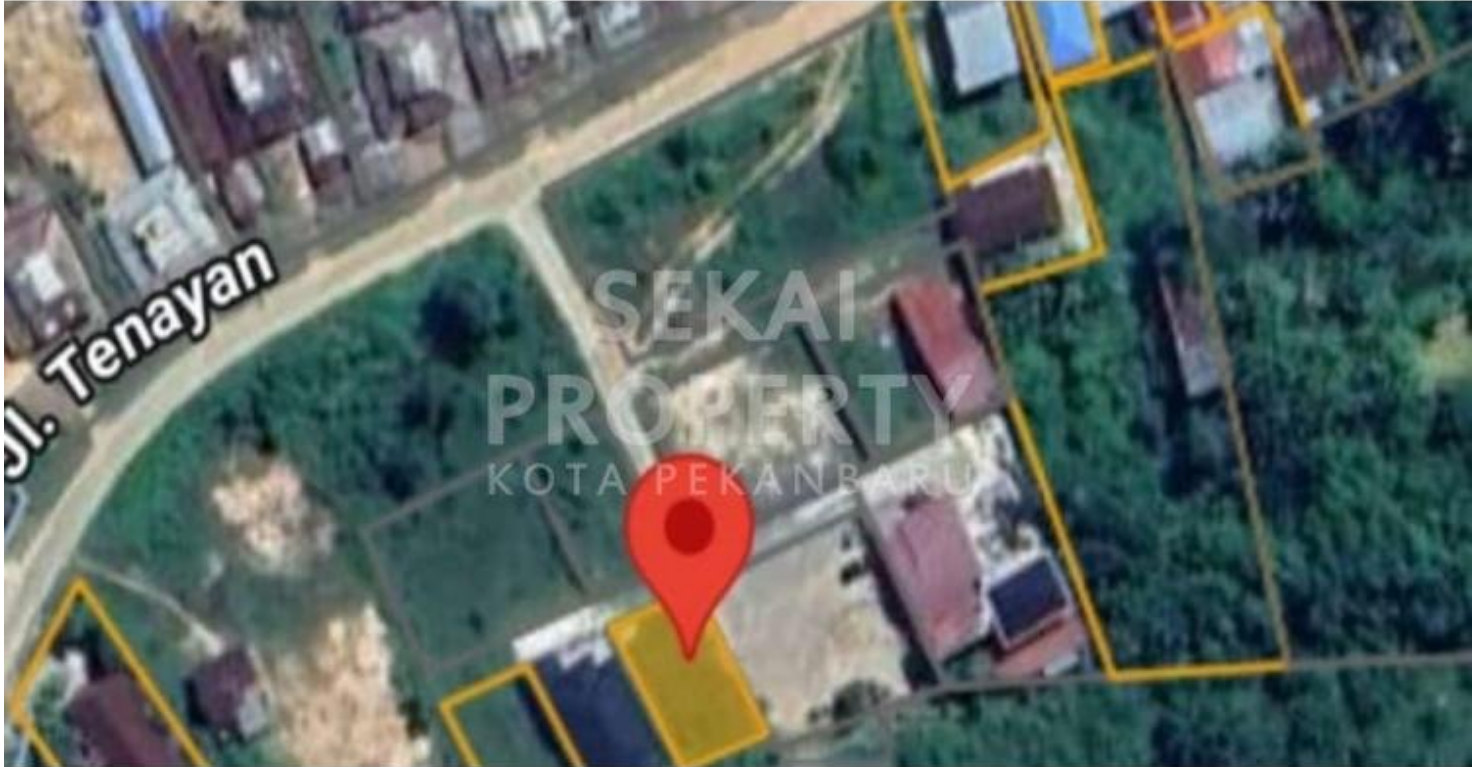

## DIJUAL TANAH DI JL. TENAYAN, BENCAH LESUNG

Lokasi - - Pekanbaru - Riau

**SEKAI  
PROPERTY**  
KOTA PEKANBARU

**Rp72.128.000**

#### Deskripsi

**QYC-7429**

SY01. Dijual Tanah luas 224m2. Tanah siap bangun. 5 menit ke Themepark Asia Farm. 5 menit ke RS Awal Bros hangtuh