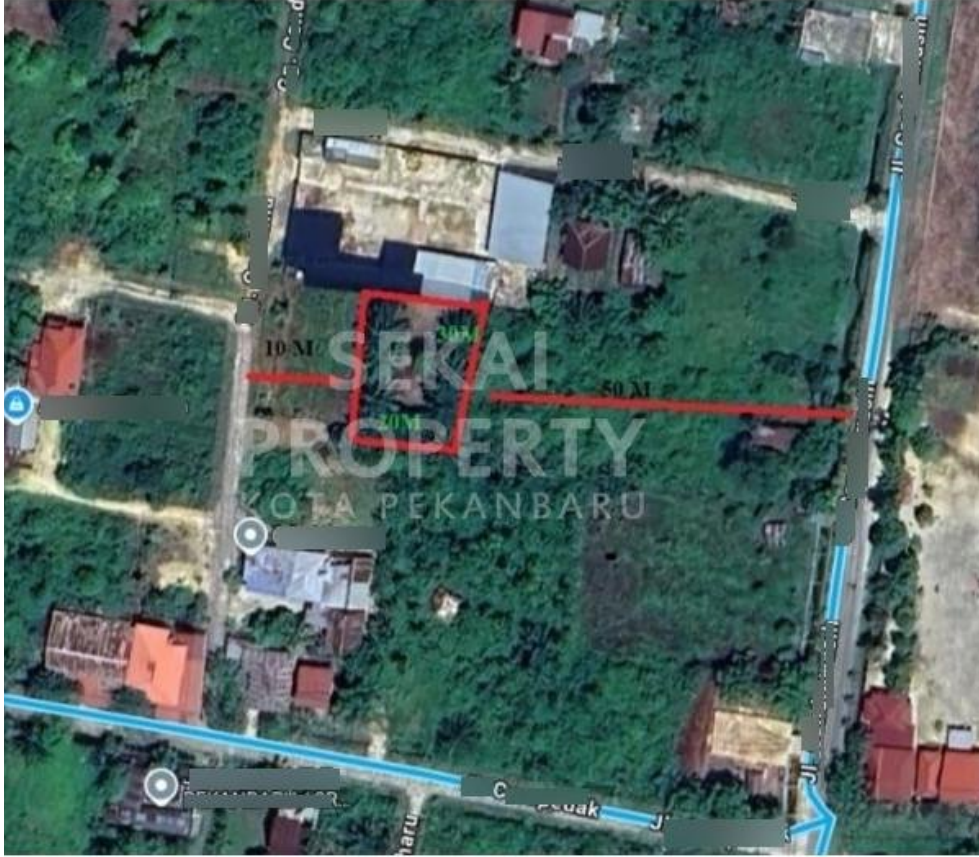

Tanah | Jual | **TERSEDIA**

DIJUAL TANAH DI PURWODADI UJUNG - PANAM

Lokasi -- Pekanbaru - Riau

Rp800.000

/ m2

**SEKAI
PROPERTY**
KOTA PEKANBARU

DATA PROPERTI

Fasilitas

Dekat Rumah Sakit, Dekat Tempat Ibadah, Universitas, Mall, Bandar Udara

Deskripsi

Y6P-00

AY01. Dijual Tanah luas 600m2 di Purwodadi uk. 20x30m. Dekat sekolah. SHM

SPESIFIKASI PROPERTI

Luas Tanah	600m2	Luas Bangunan	-
Air	BOR	Listrik	3300 VA
Hadap	BARAT	Kondisi	SIAP HUNI
Sertifikat	SHM, IMB, PBB		