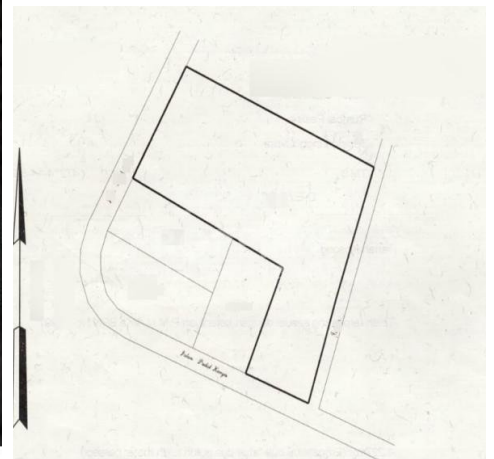

## DIJUAL TANAH OKURA JALAN PADAT KARYA - PEKANBARU

Lokasi -- Pekanbaru - Riau

**Rp200.000**

/ Meter

**SEKAI  
PROPERTY**  
KOTA PEKANBARU