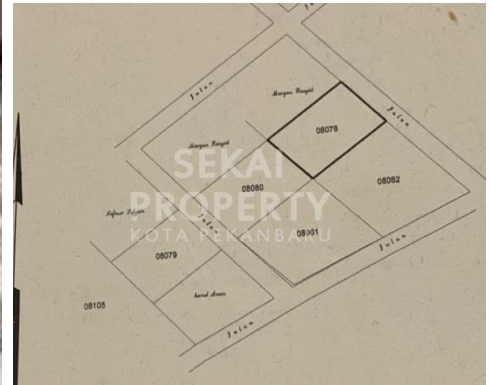

## DIJUAL SEBIDANG TANAH KERAS LOKASI JL.SANGGUL SIMPANG BARU/UKA - PEKANBARU

Lokasi - - Pekanbaru - Riau

**Rp600.000**

/ METER / NEGO

**SEKAI  
PROPERTY**  
KOTA PEKANBARU