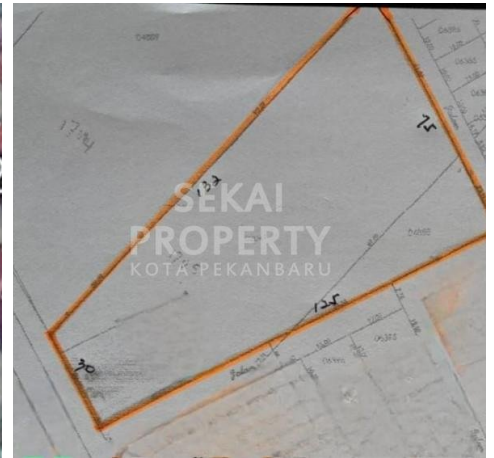

Tanah | Jual | **TERSEDIA**

DIJUAL TANAH LUAS 6440M2 DI GARUDA SAKTI

Lokasi -- Pekanbaru - Riau

Rp850.000

/ m2

**SEKAI
PROPERTY**
KOTA PEKANBARU

DATA PROPERTI

Fasilitas

Dekat Rumah Sakit, Dekat Tempat Ibadah, Universitas, Mall, Bandar Udara

Deskripsi

Y4H-7549

AY01. Dijual Tanah . Luas 6440m2. Lokasi strategis di pinggir jalan besar Garuda Sakti. Hook. SHM. Lebar di jalan 30m. Panjang 125m

SPESIFIKASI PROPERTI

Luas Tanah	6440m2	Luas Bangunan	-
Air	BOR	Listrik	3300 VA
Hadap	BARAT	Kondisi	SIAP HUNI
Sertifikat	SHM, IMB, PBB		