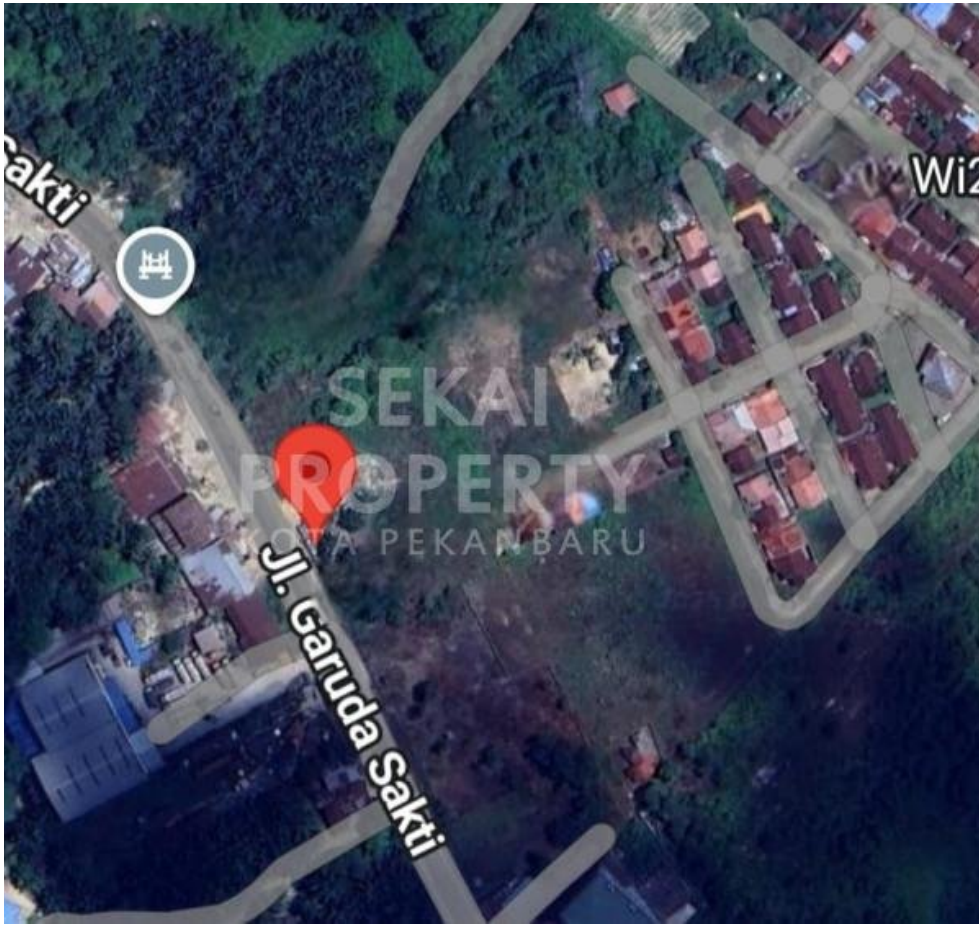

Tanah | Jual | **TERSEDIA**

DIJUAL TANAH LUAS 6440M2 DI GARUDA SAKTI

Lokasi -- Pekanbaru - Riau

Rp850.000

/ m2

**SEKAI
PROPERTY**
KOTA PEKANBARU

DATA PROPERTI

Fasilitas

Dekat Rumah Sakit, Dekat Tempat Ibadah, Universitas, Mall, Bandar Udara

Deskripsi

Y4H-7549

AY01. Dijual Tanah . Luas 6440m2. Lokasi strategis di pinggir jalan besar Garuda Sakti. Hook. SHM. Lebar di jalan 30m. Panjang 125m