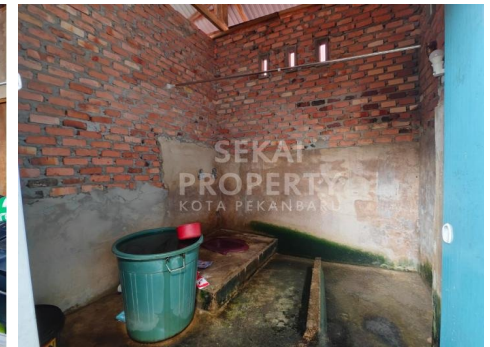

Rp1.300.000.000

DATA PROPERTI

5 Kamar Tidur

2 Kamar Mandi

Fasilitas

Dekat Rumah Sakit, Dekat Tempat Ibadah, Universitas, Mall, Bandar Udara

Deskripsi

LPG-00

HE01. Rumah 1 Lantai. dekat komplek perumahan. Lantai full keramik. Lokasi strategis. cocok untuk usaha dan tempat tinggal

SPESIFIKASI PROPERTI

Luas Tanah	240m2	Luas Bangunan	63m2
Air	BOR	Listrik	3300 VA
Hadap	BARAT	Kondisi	SIAP HUNI
Sertifikat	SHM, IMB, PBB