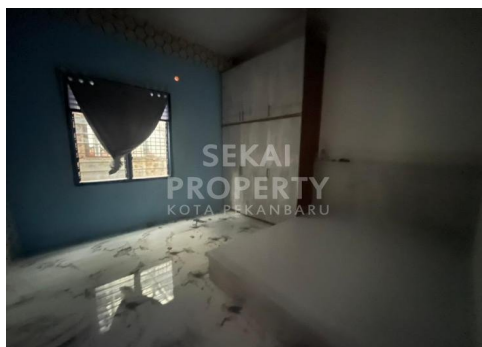

# DISEWA RUKO 2 LANTAI DI JL. JENDRAL

Lokasi -- Pekanbaru - Riau

**SEKAI  
PROPERTY**  
KOTA PEKANBARU

**Rp32.000.000**

### Deskripsi

**9N5-00**

AY01. Disewa Ruko 2 lantai&nbsp;. Siap Pakai. sudah ada canopi. Lokasi strategis&nbsp;. dekat ke Jalan Soekarno Hatta

## SPESIFIKASI PROPERTI

**Luas Tanah** 115m2 (5x23m) **Luas Bangunan** 170m2 (5x17m)

**Air** BOR

**Listrik** 3300 VA

**Hadap** BARAT

**Kondisi** SIAP HUNI

**Sertifikat** SHM, IMB, PBB