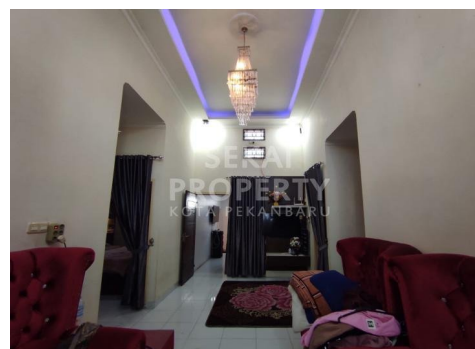

DI JUAL RUMAH CLUSTER DI JL. TAMAN KARYA-PANAM PEKAN BARU

Lokasi - - Pekanbaru - Riau

Rp780.000.000

/ NEGO

**SEKAI
PROPERTY**
KOTA PEKANBARU

DATA PROPERTI

3 Kamar Tidur

2 Kamar Mandi

Fasilitas

Dekat Rumah Sakit, Dekat Tempat Ibadah, Universitas, Mall, Bandar Udara

Deskripsi

DJ9-8223

RI 01. DI JUAL RUMAH CLUSTER DI JL. TAMANKARYA-PANAM. RUMAH TERAWAT & SIAP HUNI. SECUTIY 24 JAM. ONE GATE SYSTEM